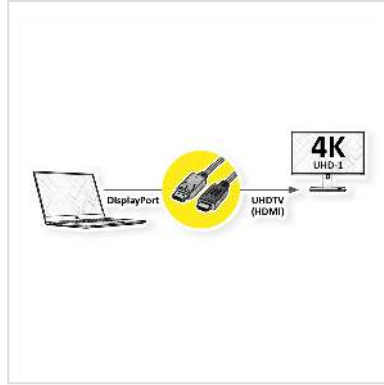

ROLINE DisplayPort Kabel DP - UHDTV, Slim, M/M, zwart, 1 m

Art.nr. 11.04.5995
Fabrikant ROLINE
Art.nr. fabrikant 11.04.5995

roline
Designed for Professionals

DisplayPort naar UHDTV-kabel voor het overbrengen van content van uw grafische kaart (DisplayPort) naar uw TV (UHDTV) - met een kwaliteit tot 3840x2160 @60Hz, inclusief audio transmissie!

- UHDTV is de standaard voor digitale videotransmissie in de TV/multimediasector voor bijvoorbeeld: Aansluiting van een tv-toestel met HDMI-interface op een weergaveapparaat met DisplayPort-aansluiting.
- Kabel met één DisplayPort en één HDTV stekker. DisplayPort is signaalcompatibel met HDMI.
- Opmerking: Een DisplayPort UHDTV-kabel kan slechts in één richting worden gebruikt: de DisplayPort-aansluiting kan alleen aan de data-bronzijde (bijv. grafische kaart) worden gebruikt.

Technische specificaties

Producent	ROLINE
Produkt groep	Kabel
Produkt type	DP UHDTV kabel
Kleur	zwart
Lengte	1 m

Overdracht kwaliteit	DisplayPort v1.2
Max. Resolutie	3840 x 2160 @60Hz (4K, UHD-1)
Connector kant 1	DisplayPort Stecker
Connector kant 2	HDTV Male
Type connector kant 1	DisplayPort
M/F kant 1	Male
Type connector kant 2	UHDTV
M/F kant 2	Male
Toepassing	extern
Kabel afscherming	afgeschermd
Gewicht	55.68 g