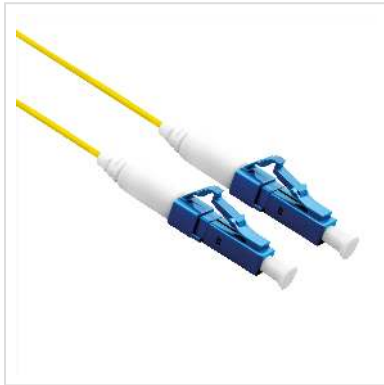

ROLINE Glasfaserkabel 9/125 µm OS2, LC/LC, LSOH, simplex, gelb, 3 m

Artikelnummer	21.15.8843
Hersteller	ROLINE
Hersteller-Art.-Nr.	21.15.8843
EAN (Einzelstück)	7611990121052

LSOH

ROLINE LSOH LWL-Patchkabel in OS2-Qualität für Hochgeschwindigkeits-Internet verbindet Glasfasersteckdose mit Switch, Router oder Internetbox

- Verbindet Glasfasersteckdose mit Switch/Router/Internetbox
- Geeignet für Hochgeschwindigkeits-Internet
- LWL-Patchkabel simplex mit Single Mode-Fasern in OS2-Qualität

Halogenfrei. Flammwidrig. Raucharm.

Technische Daten

Hersteller	ROLINE
Produktgruppe	Fiber Optic Kabel
Produkttyp	LWL-Patchkabel Singlemode
Farbe	gelb
Länge	3 m
Anzahl Fasern	1
Kabeltyp	Simplexkabel

Aussenkabel	nein
Faserquerschnitt	9/125µm OS2
Anschlüsse	LC UPC / LC UPC
Seite 1 Typ des Anschlusses	LC UPC
Stecker Seite 1 Ferrule	Keramik
Seite 2 Typ des Anschlusses	LC UPC
Stecker Seite 2 Ferrule	Keramik
Farbe (Kabel)	gelb
Aussen-Ø Kabel	1,2mm
Kabel LSOH	ja
Gewicht	7.5 g
Verpackungshöhe	10 mm
Verpackungsbreite	160 mm
Verpackungstiefe	170 mm
Paketgewicht	0.15 kg