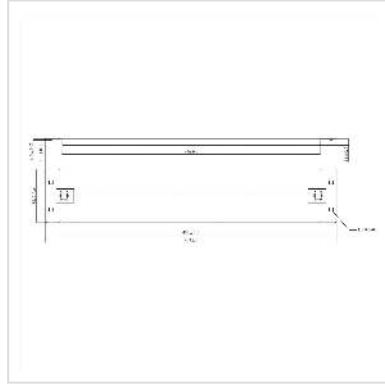

ROLINE Cache 19" Snap-in, 2 UH, RAL 9005 noir

Numéro d'article	26.30.0001
Constructeur	ROLINE
Référence constructeur	26.30.0001
EAN (pièce unique)	7630049618749

Tool-free

ROLINE 19" Plaque d'obturation peinte en RAL 9005 (noir) pour couvrir les UH inutiles - avec mécanisme d'encliquetage pour un montage facile et rapide sans écrous-cages ou autres accessoires.

- Convient à toutes les armoires de réseau ou de serveur 19".
- A utiliser dans des armoires de serveurs 19" pour dissimuler les espaces d'installation non nécessaires
- Facile à monter ou à démonter grâce à un mécanisme d'encliquetage (Snap-In)
- Ne nécessite pas d'outils ni de vis de fixation des écrous à cage
- Matériel: Acier

Caractéristiques techniques

Constructeur	ROLINE
Groupe de produits	Accessoires 19"/10"
Types de produits	Cache
Couleur	RAL 9005 noir
Comprend	Cache
Poids	361.9 g