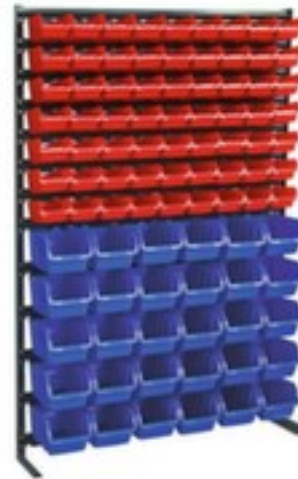

ADB Regal mit Sichtlagerkästen

Höhe x Breite x Tiefe 1650 x 1114 x 350 mm, 93 Kästen aus Kunststoff in rot/blau, Nutzung einseitig, Ständer mit schlag- und kratzfester Pulverbeschichtung in RAL7016 Anthrazitgrau

Artikelnummer: 272402

Regal mit Sichtlagerkästen

- Höhe x Breite x Tiefe 1650 x 1114 x 350 mm
- 93 Kästen aus Kunststoff in rot/blau
- Bestückung 63 x H x B x T 75 x 116 x 161 mm, 30 x H x B x T 126 x 170 x 240 mm
- Kästen stapelbar und mit Aussparung für Beschriftungsfeld
- Nutzung einseitig
- Hohe Stabilität durch Stabilisierungslasche
- Konstruktion aus Stahl
- Ständer mit schlag- und kratzfester Pulverbeschichtung in RAL7016 Anthrazitgrau

Technische Details

Möbeltyp	Regal	Material Kasten	Kunststoff
Regaltyp	Regal mit Kästen	Kasten Ausführung	stapelbar
elektrisch leitend	nein	Nutzung	einseitig
Material	Stahl	Stabilität / Aussteifung / Verst	Stabilisierungslasche

Höhe	1650 mm	Oberfläche Ständer	pulverbeschichtet
Breite	1114 mm	Farbe Ständer	anthrazitgrau // RAL7016
Tiefe	350 mm	Farbe Kästen	rot/blau
Regal Ausstattung	Sichtlagerkästen	Gewicht	26,5 kg
Kästen Anzahl	93 Stück		