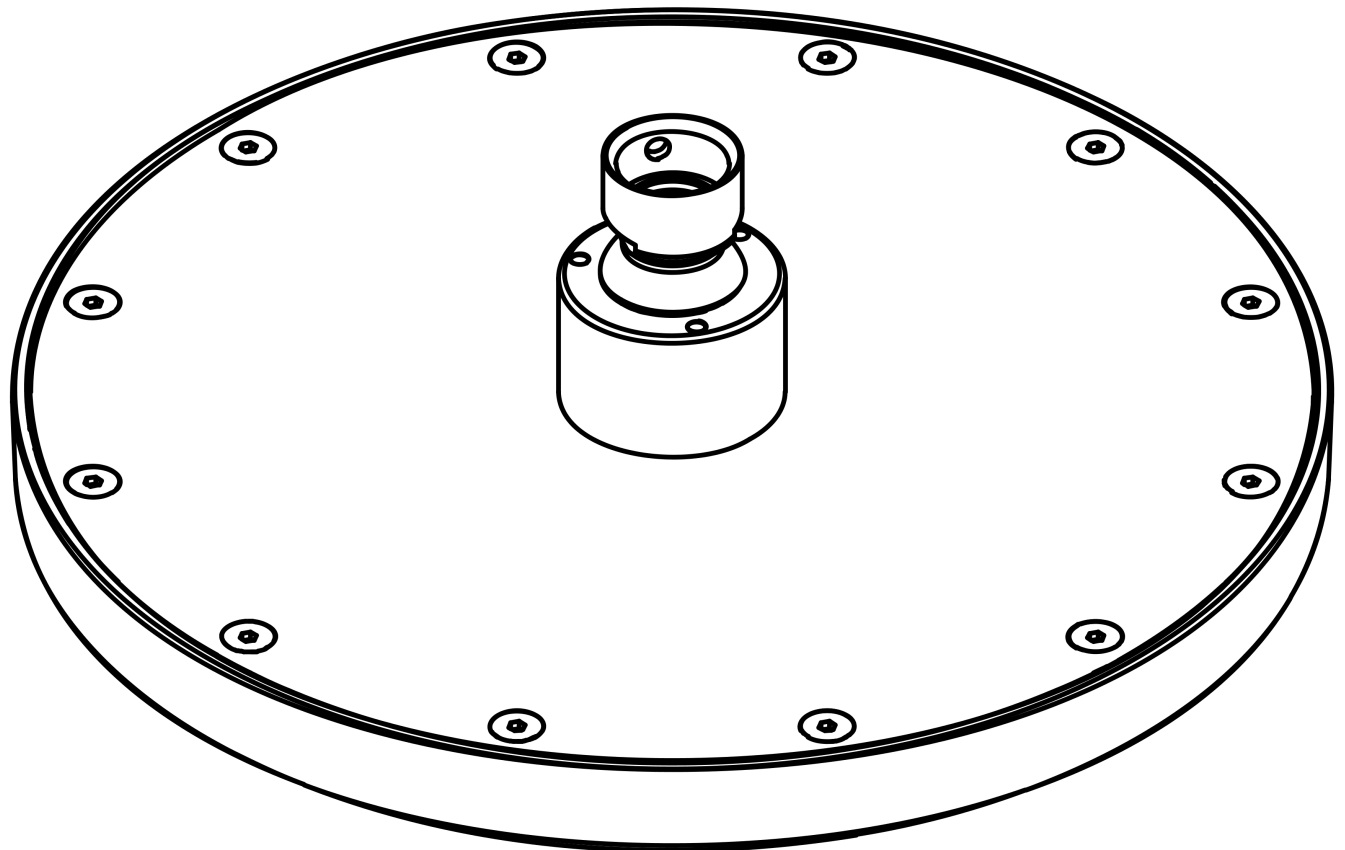

AXOR ShowerSolutions

Kopfbrause 245 1jet EcoSmart+

Oberfläche: **Brushed Black Chrome**

Artikelnummer: **35389340**

Merkmale

- Brausekopfgröße: 245 mm
- Strahlart: Rain
- Kugelgelenk: Kopfbrause im Winkel verstellbar
- Material Strahlscheibe: Metall
- maximale Durchflussmenge bei 3 bar: 5,2 l/min
- Durchflussmenge Rain Strahl (bei 3 bar): 5,2 l/min
- Funktion ab: 2,6 l/min
- Mindestfließdruck: 0,6 bar
- Kopfbrause zur Reinigung abnehmbar
- Montage: Decken- oder Wandmontage möglich
- Anschlussgewinde G 1/2
- für Durchlauferhitzer geeignet
- EU-Taxonomie: max. 6 l/min - wesentlicher Beitrag (SC) möglich
- DVGW_NW-6517DN0390
- P-IX 38296/IIZ

Technologie

Zertifikate / Nachhaltigkeit

Produktabbildung

Maßzeichnung

AXOR ShowerSolutions

Kopfbrause 245 1jet EcoSmart+

Oberfläche: **Brushed Black Chrome**

Artikelnummer: **35389340**

Durchflussdiagramm

AXOR ShowerSolutions
Kopfbrause 245 1jet EcoSmart+
Oberfläche: **Brushed Black Chrome** Artikelnummer: 35389340

Explosionszeichnung

Baujahr: >09/22

AXOR ShowerSolutions**Kopfbrause 245 1jet EcoSmart+**Oberfläche: **Brushed Black Chrome**Artikelnummer: **35389340****Ersatzteilliste**