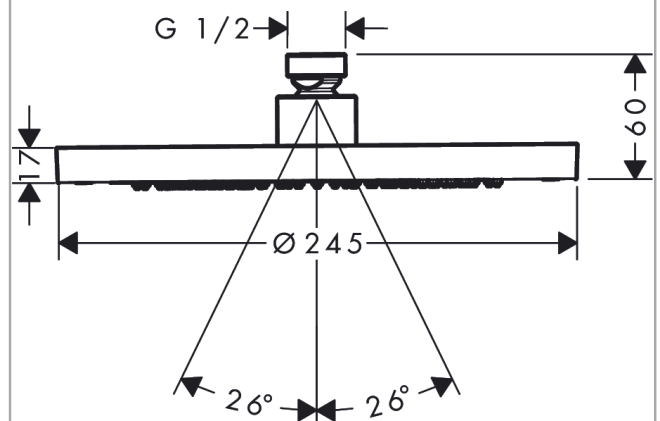

AXOR ShowerSolutions

Kopfbrause 245 1jet EcoSmart+

Oberfläche: **Brushed Black Chrome**

Artikelnummer: **35389340**

Merkmale

- Brausekopfgröße: 245 mm
- Strahlart: Rain
- Kugelgelenk: Kopfbrause im Winkel verstellbar
- Material Strahlscheibe: Metall
- maximale Durchflussmenge bei 3 bar: 5,2 l/min
- Durchflussmenge Rain Strahl (bei 3 bar): 5,2 l/min
- Funktion ab: 2,6 l/min
- Mindestfließdruck: 0,6 bar
- Kopfbrause zur Reinigung abnehmbar
- Montage: Decken- oder Wandmontage möglich
- Anschlussgewinde G 1/2
- für Durchlauferhitzer geeignet
- EU-Taxonomie: max. 6 l/min - wesentlicher Beitrag (SC) möglich
- DVGW_NW-6517DN0390
- P-IX 38296/IIZ

Technologie

Zertifikate / Nachhaltigkeit

Produktabbildung

Maßzeichnung

AXOR ShowerSolutions

Kopfbrause 245 1jet EcoSmart+

Oberfläche: **Brushed Black Chrome**

Artikelnummer: **35389340**

Durchflussdiagramm

AXOR ShowerSolutions
Kopfbrause 245 1jet EcoSmart+
Oberfläche: **Brushed Black Chrome** Artikelnummer: 35389340

Explosionszeichnung

Baujahr: >09/22

AXOR ShowerSolutions**Kopfbrause 245 1jet EcoSmart+**Oberfläche: **Brushed Black Chrome**Artikelnummer: **35389340****Ersatzteilliste**