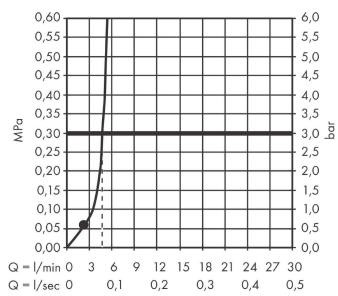

AXOR ShowerSolutions

Kopfbrause 245 1jet EcoSmart+

Oberfläche: **Brushed Black Chrome**

Artikelnummer: **35389340**

Durchflussdiagramm