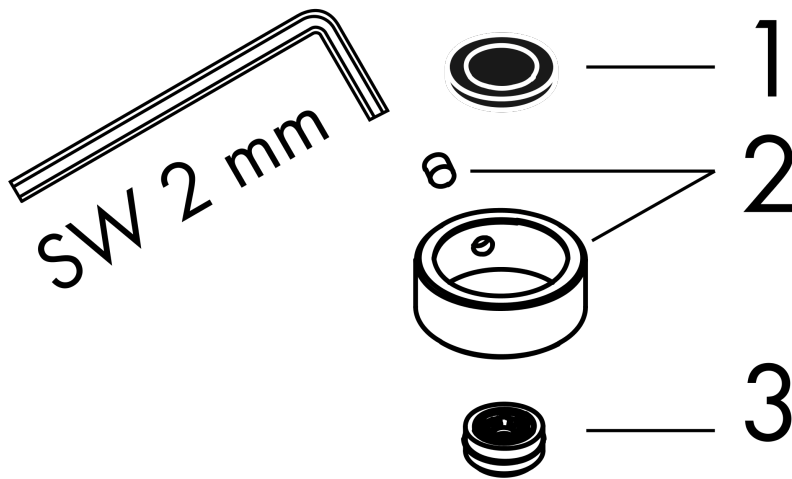

AXOR ShowerSolutions

Kopfbrause 245 1jet EcoSmart+

Oberfläche: **Brushed Black Chrome**

Artikelnummer: **35389340**

Merkmale

- Brausekopfgröße: 245 mm
- Strahlart: Rain
- Kugelgelenk: Kopfbrause im Winkel verstellbar
- Material Strahlscheibe: Metall
- maximale Durchflussmenge bei 3 bar: 5,2 l/min
- Durchflussmenge Rain Strahl (bei 3 bar): 5,2 l/min
- Funktion ab: 2,6 l/min
- Mindestfließdruck: 0,6 bar
- Kopfbrause zur Reinigung abnehmbar
- Montage: Decken- oder Wandmontage möglich
- Anschlussgewinde G 1/2
- für Durchlauferhitzer geeignet
- EU-Taxonomie: max. 6 l/min - wesentlicher Beitrag (SC) möglich
- DVGW_NW-6517DN0390
- P-IX 38296/IIZ

Technologie

Zertifikate / Nachhaltigkeit

Produktabbildung

Maßzeichnung

AXOR ShowerSolutions

Kopfbrause 245 1jet EcoSmart+

Oberfläche: **Brushed Black Chrome**

Artikelnummer: **35389340**

Durchflussdiagramm

AXOR ShowerSolutions
Kopfbrause 245 1jet EcoSmart+
Oberfläche: **Brushed Black Chrome** Artikelnummer: 35389340

Explosionszeichnung

Baujahr: >09/22

AXOR ShowerSolutions**Kopfbrause 245 1jet EcoSmart+**Oberfläche: **Brushed Black Chrome**Artikelnummer: **35389340****Ersatzteilliste**