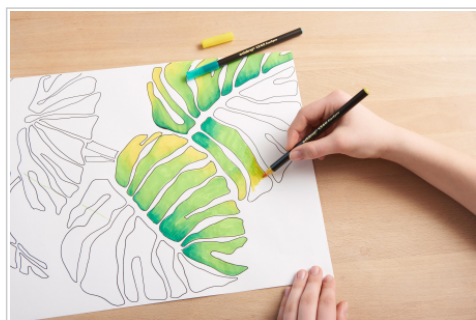

✓ Highlights

- Große Auswahl an intensiven und zarten Farben
- Im edding-Portfolio sind die Farben der Produktreihen edding 55, edding 1200, edding 1300 und edding 1340 perfekt aufeinander abgestimmt. Die sich ergänzenden Farbtöne können deshalb besonders gut kombiniert werden
- Die Kappe kann auf das Schaftende gesteckt werden, sodass sie nicht verloren gehen kann
- Einfache und saubere Anwendung für unkomplizierte, spontane Kreativität
- Hochwertiges Markenprodukt
- Made in Germany

Art.No. **4-1340082**

GTIN **4057305000620**