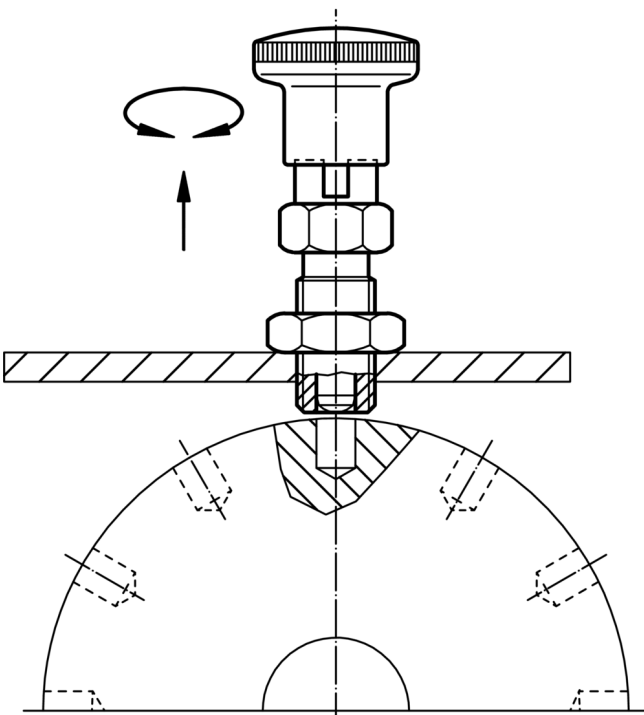

La longueur de vissage peut être ajustée grâce aux entretoises (EH 22120.).

Fonctionnement

Le bouton est tiré, tourné à 90° et bloqué par une encoche (lorsque l'embout doit être temporairement rentré)

Plus d'informations

Notes

Bouton non démontable.
Les contre-écrous doivent être commandés séparément.

Autres produits

- Brides de fixation, pour doigts et verrous d'indexage, en zamac
- Douilles de fixation, pour doigts et verrous d'indexage
- Entretoise, pour doigts d'indexage

Plan

Informations détaillées

Dimensions							SW	Pression ¹⁾		Température		Référence article	
d ₁	d ₂	l ₂ min.	d ₃	l ₁	l ₃	l ₄		F ₁ ~	F ₂ ~	min.	max.		[g]
[mm]							[mm]	[N]		[°C]			
-0,02 -0,04													
acier													
8	M16 x 1,5	12	28	58	26	8	17	8,5	28	-30	80	68	22110.0133

¹⁾ valeur moyenne mesurée

Accessoires

	Dimensions d_2 [mm]	Ouverture de clé [mm]	 [g]	Référence article
Contre écrous ISO 8675 (DIN 439), acier				
	M16 x 1,5	24	15,0	22120.0118

Exemple d'application

Conformité