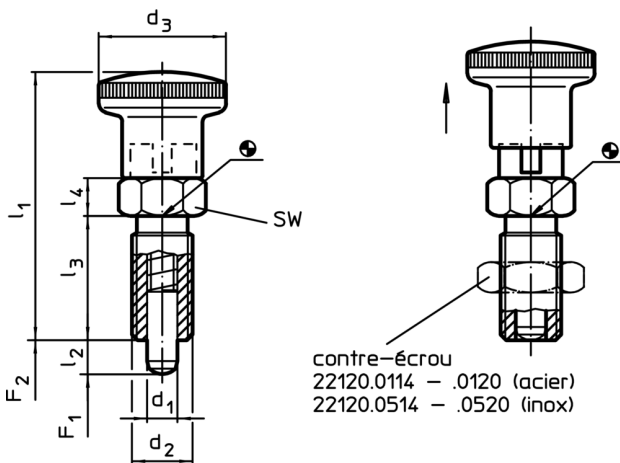

La longueur de vissage peut être ajustée grâce aux entretoises (EH 22120.).

Fonctionnement

Le bouton est tiré, tourné à 90° et bloqué par une encoche (lorsque l'embout doit être temporairement rentré)

Plus d'informations

Notes

Bouton non démontable.
Les contre-écrous doivent être commandés séparément.

Autres produits

- Brides de fixation, pour doigts et verrous d'indexage, en zamac
- Douilles de fixation, pour doigts et verrous d'indexage
- Entretoise, pour doigts d'indexage

Plan

Informations détaillées

Dimensions							SW	Pression ¹⁾		Température		Référence article	
d ₁	d ₂	l ₂ min.	d ₃	l ₁	l ₃	l ₄		F ₁ ~	F ₂ ~	min.	max.		[g]
[mm]							[mm]	[N]		[°C]			
-0,02 -0,04													
acier													
8	M16 x 1,5	12	28	58	26	8	17	8,5	28	-30	80	68	22110.0133

¹⁾ valeur moyenne mesurée

Accessoires

	Dimensions d_2 [mm]	Ouverture de clé [mm]	 [g]	Référence article
Contre écrous ISO 8675 (DIN 439), acier				
	M16 x 1,5	24	15,0	22120.0118

Exemple d'application

Conformité