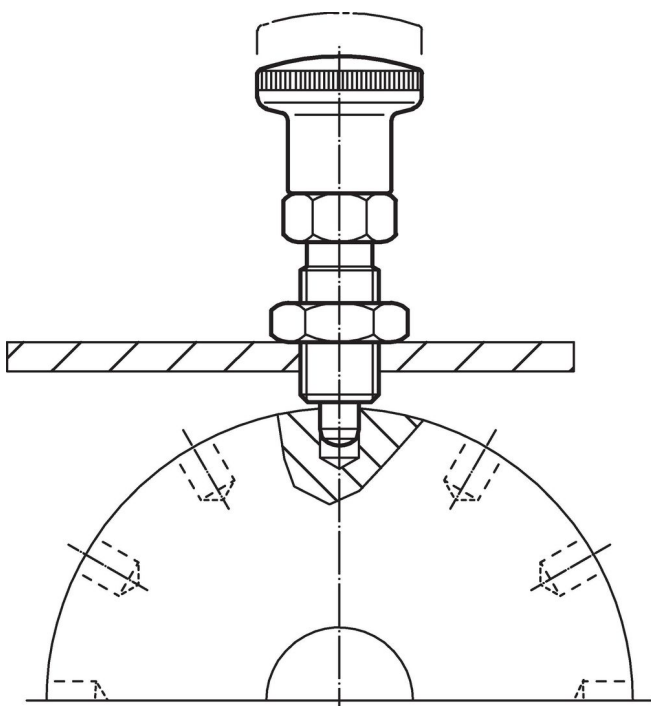

Caratteristiche

Dimensioni										SW	Spinta¹⁾		max.	[g]	Codice			
d₁	d₂	l₂ min.	d₄	d₅	l₃	l₄	l₅	l₆	[mm]		F₁ ~	F₂ ~				[°C]	[g]	
-0,02										[mm]	[N]		[°C]	[g]				
-0,05										[mm]	[N]		[°C]	[g]				
Senza pomello – Fig. 2, Acciaio																		
16	M24 x 2	20	M8	15	38	12	11,5	5	27	13	54	250	193	22110.0157				

¹⁾ Valori medi statistici

Accessori

	Dimensioni d₂ [mm]	Dimensione chiave [mm]	[g]	Codice
Dadi di serraggio ISO 8675 (DIN 439), Acciaio				
	M24 x 2	36	58,0	22120.0122

Esempio di applicazione