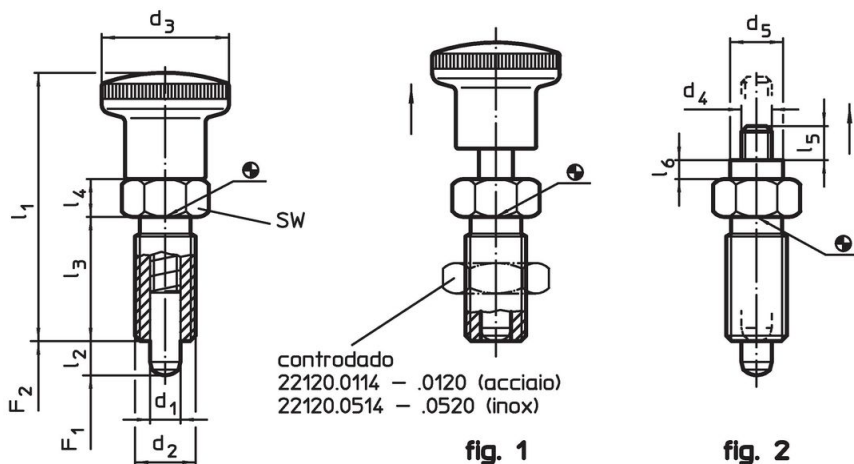

### Assemblaggio

La lunghezza del filetto può essere adattata con gli appositi anelli distanziali (EH 22120.).

### Caratteristiche

Dimensioni										SW	Spinta <sup>1)</sup>		max.	[g]	Codice
d <sub>1</sub>	d <sub>2</sub>	l <sub>2</sub> min.	d <sub>4</sub>	d <sub>5</sub>	l <sub>3</sub>	l <sub>4</sub>	l <sub>5</sub>	l <sub>6</sub>	[mm]		F <sub>1</sub> ~	F <sub>2</sub> ~			
-0,02										[mm]	[N]		[°C]	[g]	
-0,05										[mm]	[N]		[°C]	[g]	
<b>Senza pomello – Fig. 2, Acciaio</b>															
16	M24 x 2	20	M8	15	38	12	11,5	5	27	13	54	250	193	22110.0157	

### Accessori

	Dimensioni d <sub>2</sub> [mm]	Dimensione chiave [mm]	[g]	Codice
<b>Dadi di serraggio ISO 8675 (DIN 439), Acciaio</b>				
	M24 x 2	36	58,0	22120.0122