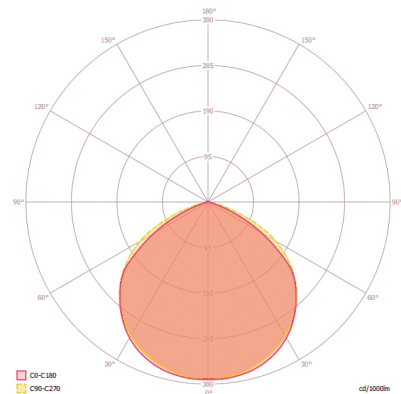

Maßzeichnung

Lichtverteilung

Schaltplan

Standardbetrieb

Ausführliche Produktbeschreibung

- Der kompakte Strahler OFL BASIC eignet sich für die platzsparende Ausleuchtung von Verkehrswegen, Garagen und Plätzen oder die Beleuchtung von Fassaden und Schildern.
- LED-Strahler mit kompaktem Aluminiumgehäuse für die unauffällige Montage, weiß.
- 30 W Lichtleistung mit 4000 K Lichtfarbe (neutralweiß).
- Sehr gute Effizienz mit 100 lm/W