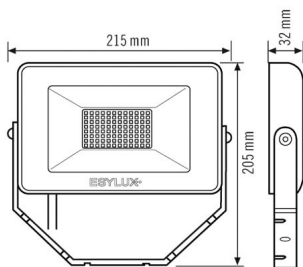

BASIC OFL TR 3000 840 WH

Artikelnummer	GTIN
EL10810718	4015120810718

Zubehör

Produktbezeichnung	Artikelnummer	Produktbeschreibung	GTIN
Befestigung			
FL WALL ARM 700 WH	EL10810527	Wandausleger für Strahler, 700 mm, inklusive Adapter, weiß	4015120810527
FL GROUND SPIKE WH	EL10810541	Erdspieß für Strahler, inklusive Adapter, weiß	4015120810541

Maßzeichnung