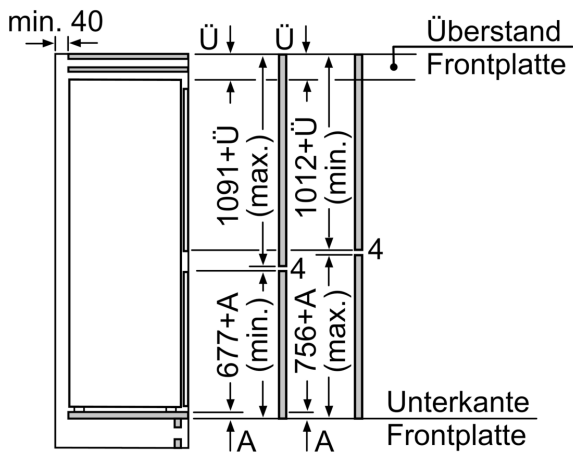

Maße

- Gerätemaße (H x B x T): 177.2 cm x 54.1 cm x 54.8 cm
- Nischenmaße (H x B x T): 177.5 cm x 56.0 cm x 55.0 cm

Technische Informationen

- Türanschlag rechts, wechselbar
- 220 - 240 V

Zubehör

- 3 x Eierablage, 1 x Eiswürfelschale

Länderspezifische Optionen

- Auf Basis der Ergebnisse der Normprüfung über 24 Std.
Tatsächlicher Verbrauch abhängig von Nutzung/Standort des
Geräts.

Montage

- Schlepsscharnier,

N 50, EINBAU KÜHL-GEFRIERKOMBINATION MIT
GEFRIERFACH UNTEN, 177.2 X 54.1 CM,
SCHLEPPSCHARNIER
KI5862SE0S

Maße in mm

Die angegebenen Möbeltürmaße gelten für eine Türfuge von 4 mm.

Maße in mm

Maße in mm