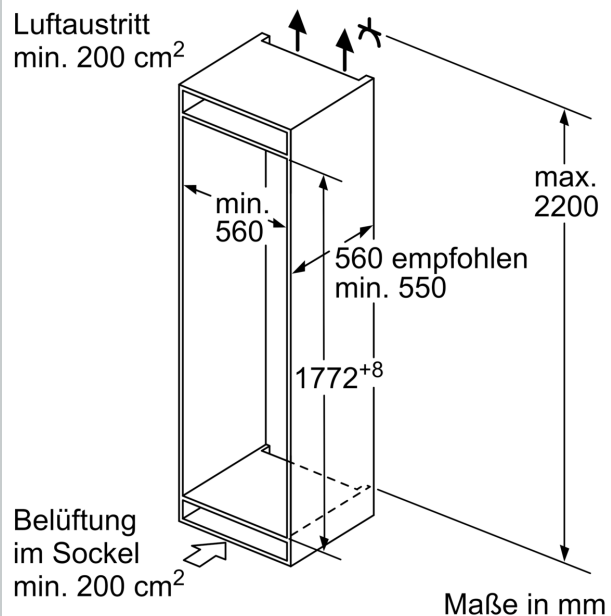

Energieeffizienzklasse: E
 Durchschnittlicher Energieverbrauch in Kilowattstunden pro Jahr (kWh/a) (EU 2017/1369): 229 kWh/a
 Summe der Volumen der Tiefkühlfächer (EU 2017/1369): 84 l
 Summe der Volumen der Kaltlagerfächer und Kühlfächer: 183 l
 Geräuschwert: 35 dB(A) re 1 pW
 Geräusch-Effizienzklasse: B
 Bauform: Einbau
 Dekorrahmen/ -platte: Möglich mit Zubehör
 Höhe: 1772 mm
 Breite: 541 mm
 Gerätetiefe: 548 mm
 Min. Nischenmaße für Installation (H x B x T): ..1775.0 x 560 x 550 mm
 Nettogewicht: 50.7 kg
 Absicherung: 10 A
 Türanschlag: Rechts wechselbar
 Spannung: 220-240 V
 Frequenz: 50 Hz
 Länge Anschlusskabel: 230.0 cm
 Anzahl Verdichter: 1
 Anzahl unabhängiger Kühlkreisläufe: 1
 Innenlüfter: Nein
 Scharniere wechselbar: Ja
 Anzahl verstellbarer Ablagen-Kühlteil (Stck): 3
 Flaschenregale: Nein
 Frostfree System: Nein
 Gerätetyp: Vollintegriert

Maße

- Gerätemaße (H x B x T): 177.2 cm x 54.1 cm x 54.8 cm
- Nischenmaße (H x B x T): 177.5 cm x 56.0 cm x 55.0 cm

Technische Informationen

- Türanschlag rechts, wechselbar
- 220 - 240 V

Zubehör

- 3 x Eierablage, 1 x Eiswürfelschale

Länderspezifische Optionen

- Auf Basis der Ergebnisse der Normprüfung über 24 Std.
Tatsächlicher Verbrauch abhängig von Nutzung/Standort des
Geräts.

Montage

- Schlepsscharnier,

N 50, EINBAU KÜHL-GEFRIERKOMBINATION MIT
GEFRIERFACH UNTEN, 177.2 X 54.1 CM,
SCHLEPPSCHARNIER
KI5862SE0S

Maße in mm

Die angegebenen Möbeltürmaße gelten für eine Türfuge von 4 mm.

Maße in mm

Maße in mm