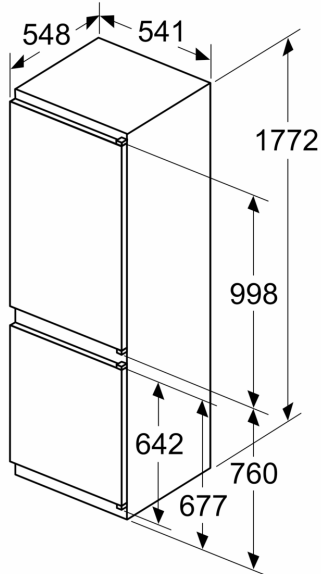

Maße

- Gerätemaße (H x B x T): 177.2 cm x 54.1 cm x 54.8 cm
- Nischenmaße (H x B x T): 177.5 cm x 56.0 cm x 55.0 cm

Technische Informationen

- Türanschlag rechts, wechselbar
- 220 - 240 V

Zubehör

- 3 x Eierablage, 1 x Eiswürfelschale

Länderspezifische Optionen

- Auf Basis der Ergebnisse der Normprüfung über 24 Std.
Tatsächlicher Verbrauch abhängig von Nutzung/Standort des
Geräts.

Montage

- Schlepsscharnier,

N 50, EINBAU KÜHL-GEFRIERKOMBINATION MIT
GEFRIERFACH UNTEN, 177.2 X 54.1 CM,
SCHLEPPSCHARNIER
KI5862SE0S

Maße in mm

Die angegebenen Möbeltürmaße gelten für eine Türfuge von 4 mm.

Maße in mm

Maße in mm