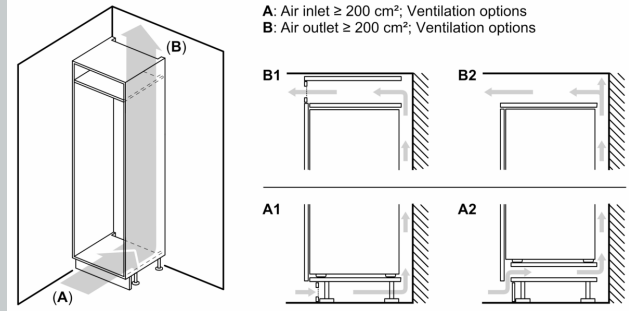

Maße

- Gerätemaße (H x B x T): 177.2 cm x 54.1 cm x 54.8 cm
- Nischenmaße (H x B x T): 177.5 cm x 56.0 cm x 55.0 cm

Technische Informationen

- Türanschlag rechts, wechselbar
- 220 - 240 V

Zubehör

- 3 x Eierablage, 1 x Eiswürfelschale

Länderspezifische Optionen

- Auf Basis der Ergebnisse der Normprüfung über 24 Std.
Tatsächlicher Verbrauch abhängig von Nutzung/Standort des
Geräts.

Montage

- Schlepsscharnier,

N 50, EINBAU KÜHL-GEFRIERKOMBINATION MIT
GEFRIERFACH UNTEN, 177.2 X 54.1 CM,
SCHLEPPSCHARNIER
KI5862SE0S

Maße in mm

Die angegebenen Möbeltürmaße gelten für eine Türfuge von 4 mm.

Maße in mm

Maße in mm