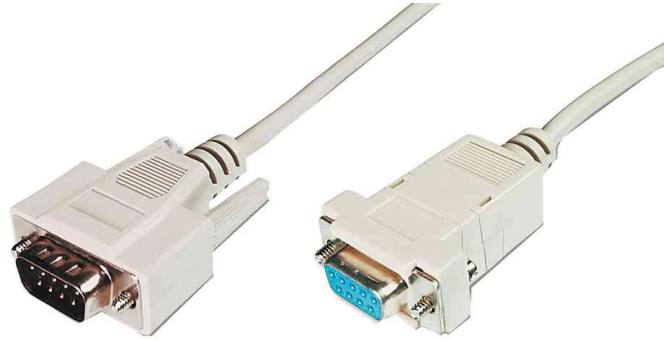

DIGITUS®**9 Pol Sub-D Kabel, Stecker - Kupplung**

- Anschlüsse: 9 Pol Sub-D Stecker - 9 Pol Sub-D Kupplung
- Belegung 1:1
- Haube: Schnapphauben
- Kontaktoberflächen: vernickelt
- Steckerfarbe: beige
- Kabelfarbe: beige

9 Pol Sub-D Kabel, Stecker - Kupplung

Produkt	Typ	Anschluss	Länge	Farbe	Hersteller- Nummer	Bestell- Nummer
9 Pol Sub-D Kabel	9 Pol Sub-D - 9 Pol Sub-D	Stecker - Kupplung	2,0 m	beige	AK-610202-020-E	11006400