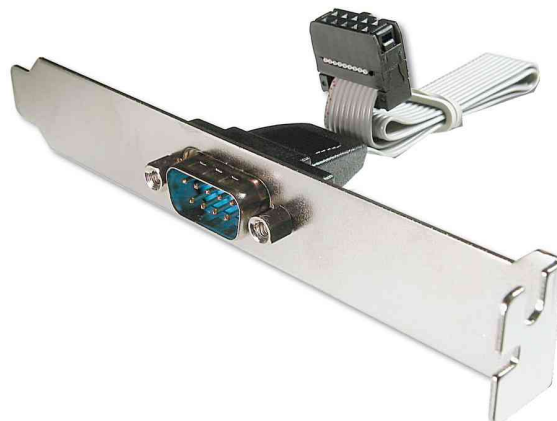

DIGITUS®**Slotblech Adapterkabel**

- Länge: 0,25 m
- 9 Pol Sub-D Stecker - 5 Pol IDC Kupplung
- AWG26
- Haube: vergossen
- kein UL
- Kontaktoberfläche: vernickelt

Slotblech Adapterkabel

Produkt	Typ	Anschluss	Länge	Farbe	Hersteller- Nummer	Bestell- Nummer
Adapterkabel, parallel	9 Pol Sub-D - 5 Pol IDC	Stecker - Kupplung	0,25 m	grau	AK-610300-003-E	11006405