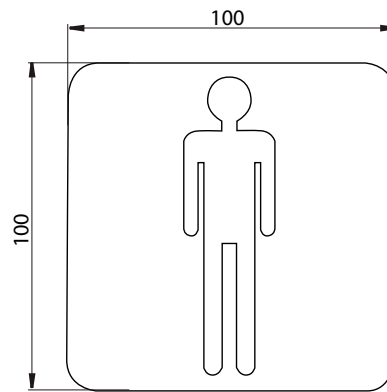

### Türschild „Herren“ chrom

Art.-Nr.3576 000 01