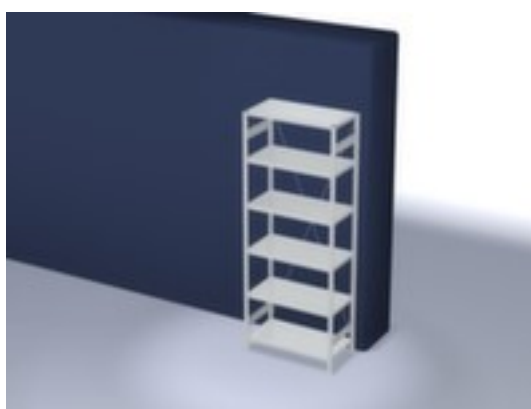

hofs

rayonnage modulaire - rayonnage départ

hauteur x largeur x profondeur 2500 x 1060 x 535 mm, charge max. par tablette 230 kg, 6 niveaux avec tablette en acier, angle d'installation droit, utilisation unilatéral - conçu pour un montage mural, montants galvanisé avec revêtement en plastique en RAL7035 gris clair, niveaux galvanisé avec revêtement en plastique en RAL7035 gris clair

Numéro d'article: 581311

hofs Rayonnage sans boulons

Rayonnage de départ

rayonnage modulaire - rayonnage départ

- Convient pour entrepôt et atelier
- système emboîtable
- hauteur x largeur x profondeur 2500 x 1060 x 535 mm
- charge maximale par élément 2500 kg
- charge max. par tablette 230 kg
- largeur x profondeur compartiment 1000 x 500 mm
- 6 niveaux avec tablette en acier

- 3 pliages de sécurité de 40 mm de hauteur et avec des coins pleins garantissent un degré élevé de stabilité et de protection contre les blessures
- Réglable au pas de 25 mm
- angle d'installation droit
- utilisation unilatéral - conçu pour un montage mural
- Stabilité élevée grâce aux croisillons
- montants avec embases et plateaux supérieurs pour profilés en plastique pour une finition propre en haut et en bas
- structure en acier
- montants galvanisé avec revêtement en plastique en RAL7035 gris clair
- niveaux galvanisé avec revêtement en plastique en RAL7035 gris clair
- volume de livraison : rayonnage de base avec 2 échelles, croisillons et plateaux conf. à l'offre
- Produit livré démonté
- certifié GS, label de qualité RAL
- 5 années de garantie
- selon DIN EN 15635, il est impératif de sécuriser et de fixer au sol les rayonnages à tablettes dont la hauteur correspond au moins à quatre fois la profondeur du rayonnage (rapport 4:1)
- les charges max. par tablette indiquées s'entendent pour une répartition uniforme de la charge
- des tablettes/niveaux supplémentaires sont disponibles jusqu'à la charge max. par élément