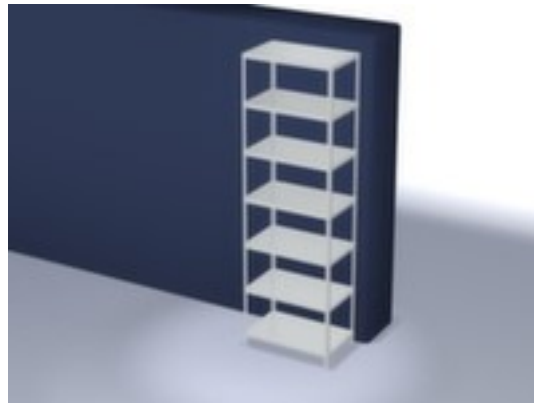

hofs magazijnstelling - grondveld

hoogte x breedte x diepte 3000 x 1000 x 600 mm, veldlast 1400 kg / vaklast 200 kg, 7 niveaus met Stalen bodem, gebruik eenzijdig - ontworpen voor plaatsing tegen een wand, standers verzinkt met kunststof coating in RAL7035 lichtgrijs, niveaus verzinkt met kunststof coating in RAL7035 lichtgrijs

Artikelnummer: 628528

hofs
REGALSYSTEME

hofs Systemenschroefstelling

Basisstelling

magazijnstelling - grondveld

- Geschikt voor archiefruimtes en magazijnen
- schroefstelsysteem
- hoogte x breedte x diepte 3000 x 1000 x 600 mm
- veldlast 1400 kg / vaklast 200 kg
- vak breedte x diepte 1000 x 600 mm
- 7 niveaus met Stalen bodem
- 3-voudige veiligheidsrand van 40 mm hoog en gesloten hoeken

- vakhoogtes zijn afhankelijk van het doel en uw behoeften verstelbaar in stappen van 25 mm
- gebruik eenzijdig - ontworpen voor plaatsing tegen een wand
- constructie van staal
- staanders verzinkt met kunststof coating in RAL7035 lichtgrijs
- niveaus verzinkt met kunststof coating in RAL7035 lichtgrijs
- inhoud levering: basisstelling met 4 staanders, aantal niveaus zie aanbod
- Leveringstoestand gedemonteerd
- GS-getest, RAL-keurmerk
- 5 jaar garantie
- volgens DIN EN 15635 moeten legbordstellingen die 4 keer zo hoog zijn als de stellingdiepte (verhouding 4:1) aan de vloer worden bevestigd en geborgd
- eenzijdig met de hand te bevoorraden stellingen met een hoogte vanaf 2.500 mm moeten altijd worden geborgd
- extra legborden/niveaus zijn leverbaar als accessoire en zijn uit te breiden tot de maximale veldlast
- De aangegeven vaklasten gelden bij een gelijkmatig verdeelde belasting