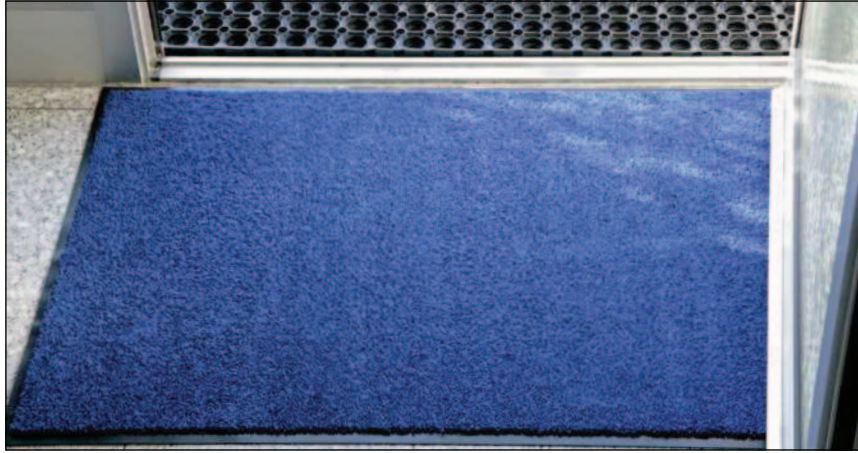

Schmutzfangmatten

Eazycare

Anwendungsbereiche

Eazycare Schmutzfangmatten sind für Innenbereiche und Hauseingänge mit viel Publikumsverkehr geeignet. Durch hohe Schmutz- und Feuchtigkeitsaufnahme wird die Matte hohen Ansprüchen gerecht.

Vorteile auf einen Blick

- Verschleißfester und robuster Polyamid-Flor
- Optimale Schmutz- und Feuchtigkeitsaufnahme
- Farb- und Lichtechtheit
- extrem strapazierfähiger Rücken
- absolut rutschfest
- 100 % Polyamid
- 10 brillante Farben zur Auswahl
- UV-beständig

Größen: 40 x 60 cm, 60 x 90 cm
91 x 150 cm, 120 x 180 cm
Stärke: 9 mm
Gewicht: 3,0 kg/m²
Material: 100 % Polyamid auf Vinyl-Rücken
Farben:

grau

schwarz

dunkelblau

blau

beige

braun

rot