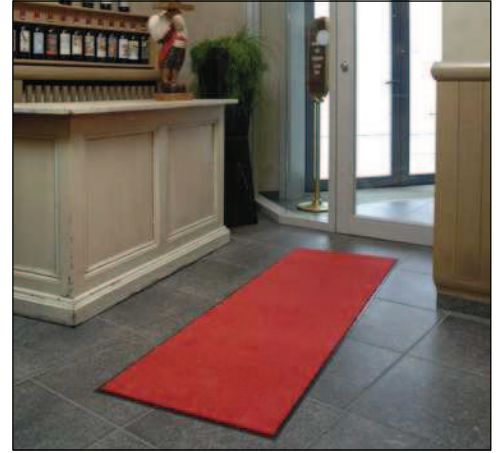

Schmutzfangmatten

Eazycare

Anwendungsbereiche

Eazycare Schmutzfangmatten sind für Innenbereiche und Hauseingänge mit viel Publikumsverkehr geeignet. Durch hohe Schmutz- und Feuchtigkeitsaufnahme wird die Matte hohen Ansprüchen gerecht.

Vorteile auf einen Blick

- Verschleißfester und robuster Polyamid-Flor
- Optimale Schmutz- und Feuchtigkeitsaufnahme
- Farb- und Lichtechtheit
- extrem strapazierfähiger Rücken
- absolut rutschfest
- 100 % Polyamid
- 10 brillante Farben zur Auswahl
- UV-beständig