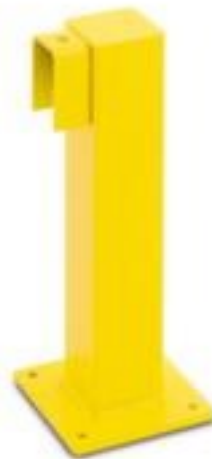

Moravia

Rammschutzplanke

BLACK BULL XL-Line

Element: Anfangs-/Endpfosten, Für den Innenbereich geeignet, Höhe x Breite x Tiefe 500 x 100 x 100 mm, Aus Stahl mit strapazierfähiger Kunststoffbeschichtung in gelb, Zum Aufdübeln mit Bodenplatte

MORAVIA
kompetent und fair

Artikelnummer: 142000

Moravia Rammschutz-Geländer-System BLACK BULL XL-Line

Standpfosten

Rammschutzplanke

- Element: Anfangs-/Endpfosten
- Für den Innenbereich geeignet
- Höhe x Breite x Tiefe 500 x 100 x 100 mm
- Aus Stahl mit strapazierfähiger Kunststoffbeschichtung in gelb
- Zum Aufdübeln mit Bodenplatte

Technische Details

Verkehrssicherung	Sicherheitsausstattung	Tiefe	100 mm
Sicherheitsausstattung	Anfahrerschutz	Rohrform	eckig
Rammschutztyp	Rammschutzplanke	Befestigungsart	zum Aufdübeln
Element	Anfangs-/Endpfosten	Material	Stahl
Einsatzort	Innenbereich	Oberfläche Rammschutz	kunststoffbeschichtet
Höhe	500 mm	Farbe Rammschutz	gelb
Breite	100 mm	Gewicht	9,5 kg