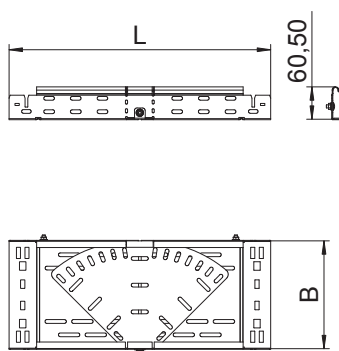

Technisch specificatieblad

Bocht variabel Magic 60

Art.-Nr. 6040500

Variabele bocht 0° - 90° met Magic-snelverbinding. Voor alle types kabelgoten met een zijhoogte van 60 mm.

| | |
|-----------|--------------------|
| St | Staal |
| FT | thermisch verzinkt |

Stamgegevens

| | |
|--------------------------|--------------------|
| Bestelnr. | 6040500 |
| Type | RBMV 610 FT |
| Dimensie | 60x100 |
| Materiaal | staal |
| Materiaal-afk. | St |
| Oppervlak | thermisch verzinkt |
| Oppervlak volgens DIN | DIN EN ISO 1461 |
| Oppervlak afk. | FT |
| Kleinste verkoopseenheid | 1,00 Stuk |
| Gewicht | 83,70 kg/100 st. |

Technische gegevens

| | |
|-----------------------------|-------------------------------------|
| Breedte | 100,00 mm |
| Zijhoogte | 60,00 mm |
| Afmeting B | 100,00 mm |
| Afmeting L | 340,00 mm |
| Afbuiging (hoek) | verstelbaar |
| Uitvoering verbinder | geïntegreerde verbinder |
| Plaatdikte | 1,00 mm |
| Geschikt voor functiebehoud | <input type="checkbox"/> |
| Montagegat in bodem | <input checked="" type="checkbox"/> |
| NATO Gat patroon | <input type="checkbox"/> |
| Richtingsverandering | horizontaal |
| RVS, gebeitst | <input type="checkbox"/> |
| Zijperforatie | <input checked="" type="checkbox"/> |
| Verspanuitvoering | <input type="checkbox"/> |