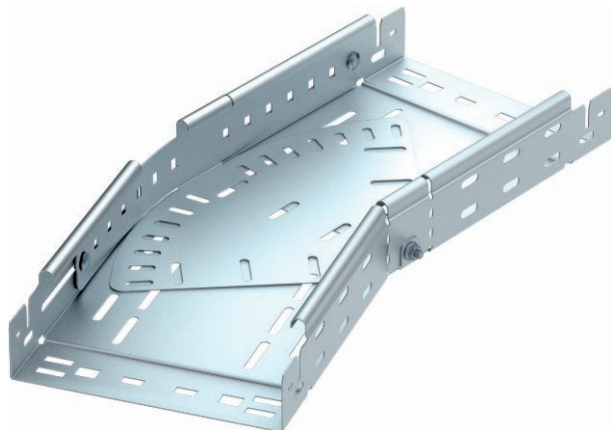

Technisch specificatieblad

Bocht variabel Magic 60

Art.-Nr. 6040500

Variabele bocht 0° - 90° met Magic-snelverbinding. Voor alle types kabelgoten met een zijhoogte van 60 mm.

| | |
|-----------|--------------------|
| St | Staal |
| FT | thermisch verzinkt |

Stamgegevens

| | |
|--------------------------|--------------------|
| Bestelnr. | 6040500 |
| Type | RBMV 610 FT |
| Dimensie | 60x100 |
| Materiaal | staal |
| Materiaal-afk. | St |
| Oppervlak | thermisch verzinkt |
| Oppervlak volgens DIN | DIN EN ISO 1461 |
| Oppervlak afk. | FT |
| Kleinste verkoopseenheid | 1,00 Stuk |
| Gewicht | 83,70 kg/100 st. |

Technische gegevens

| | |
|-----------------------------|-------------------------------------|
| Breedte | 100,00 mm |
| Zijhoogte | 60,00 mm |
| Afmeting B | 100,00 mm |
| Afmeting L | 340,00 mm |
| Afbuiging (hoek) | verstelbaar |
| Uitvoering verbinder | geïntegreerde verbinder |
| Plaatdikte | 1,00 mm |
| Geschikt voor functiebehoud | <input type="checkbox"/> |
| Montagegat in bodem | <input checked="" type="checkbox"/> |
| NATO Gat patroon | <input type="checkbox"/> |
| Richtingsverandering | horizontaal |
| RVS, gebeitst | <input type="checkbox"/> |
| Zijperforatie | <input checked="" type="checkbox"/> |
| Verspanuitvoering | <input type="checkbox"/> |