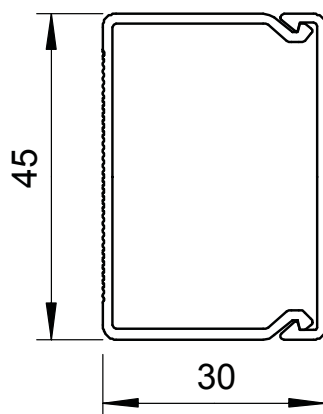

### Stamgegevens

Bestelnr.	6175405
Type	WDKH-30045RW
Omschrijving 1	Wand- en plafondkanaal
Omschrijving 2	halogeenvrij
Dimensie	30x45x2000
Kleur	zuiver wit
RAL-nummer	9010
Materiaal	Polycarbonaat/acrylnitriël-butadieen-styrol
Materiaal-afk.	PC/ABS
Kleinste verkoop-eenheid (VG)	48 m
Gewicht	24,90 kg/100 m

### Technische gegevens

Lengte	2.000,00 mm
Breedte	45,00 mm
Zijhoogte	30,00 mm
Afmetingen BxH	45x30 mm
Aantal leidingen NYM 3 x 1,5 mm <sup>2</sup> Ø 10,5 mm (zonder doos)	5
Aantal vaste scheidingswanden	0
Aantal insteekbare scheidingswanden	0
Uitvoering deksel	los
Type bevestiging	Bodemperforatie
Halogeenvrij	<input checked="" type="checkbox"/>
Kabelklem	<input checked="" type="checkbox"/>
Kanaalverbinder	<input type="checkbox"/>
Beschermfolie	<input type="checkbox"/>