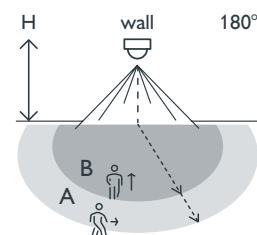

Detectiebereik

H	A Across	B Towards
0.8 m	7 m	2.4 m
1 m	8 m	3 m
1.2 m	9 m	4 m

230 V

master/
secundair

8 m vanop
een hoogte
van 1 m

0.8 – 1.2 m

inbouwdoos

niko