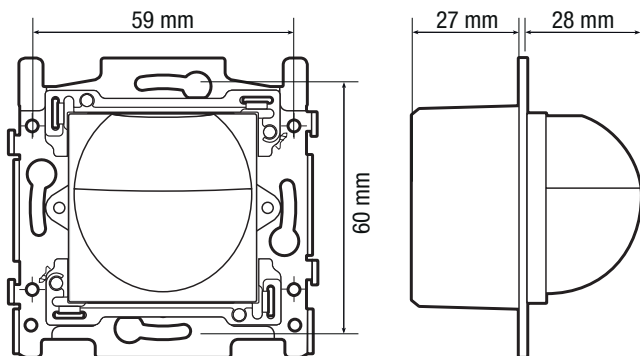

Detectiebereik

H	A Across	B Towards
0.8 m	7 m	2.4 m
1 m	8 m	3 m
1.2 m	9 m	4 m

230 V

master/
secundair

8 m vanop
een hoogte
van 1 m

0.8 – 1.2 m

inbouwdoos

niko

Technische gegevens

Artikelnummer	157-78011
Voedingsspanning	230 Vac \pm 10 %, 50 Hz
Detector output	230 V (ON/OFF)
Maximale nominale waarde vermogenschakelaar	10 A (beperkt door nationale regelgeving voor installaties)
Maximale belasting gloei- en halogeenlampen ($\cos\phi=1$)	2300 W
Maximale belasting fluorescentielampen ($\cos\phi \geq 0,5$)	1380 VA
Maximale belasting ledlampen 230 V	230 W
Bereik lichtintensiteit	10 lux – 1000 lux
Omgevingstemperatuur	-5 – +45 °C
Uitschakelvertraging	1 min – 30 min
Detectiebereik (PIR)	8 m vanop een hoogte van 1 m
Omgevingstemperatuur	-5 – +45 °C
Montage	inbouwdoos
Montagehoogte	0.8 – 1.2 m
Minimale inbouwdiepte	40 mm
Kleur	champagne gelakt (bij benadering NCS S 4005 - Y20R, RAL 080 70 10)
Draadcapaciteit	2 x 1,5 mm ² of 1 x 2,5 mm ²
Beschermingsgraad	IP40
Markering	CE

Afmetingen

Aansluitschema