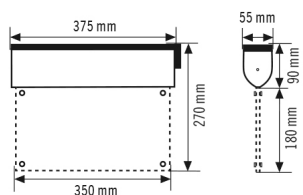

SLD EL LED 3h 32m IR SC/C WBM

Artikelnummer   **GTIN**
EN10031687   4015120031687

Maattekening