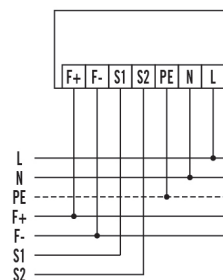

SLD EL LED 3h 32m IR SC/C WBM

Artikelnummer EN10031687
GTIN 4015120031687

Technische gegevens

ALGEMEEN	
Apparaatcategorie	Vluchtwegverlichting
Gebruikersinterface	IR-afstandsbediening
Leveringsomvang	Inclusief pictogramplaat, 5 pictogrammen (onder (dubbelzijdig), rechts, links, leeg symbool) en LiFePO4 accu
Op afstand te bedienen	✓
Conformiteit	CE, RoHS, AEEA, EAC
Garantie	5 jaar
BEVESTIGING	
Montagevariant	Opbouw
Montageplaats	Wandsteun
Inbouwmaat	Inbouw lengte: 375 mm x Inbouw breedte: 55 mm x Inbouw diepte: 270 mm
Type aansluiting	Insteekklem
Aansluitbare kabeldiameter	0,75 – 2,5 mm ²
Aantal contacten	7
BEHUIZING	
Afmetingen	Lengte 375 mm x Breedte 55 mm x Hoogte/ diepte 270 mm
Gewicht	1215 g
Materiaal	Aluminium

VERLICHTING

Lichtuittreding	direct
Nominaal vermogen P	3 W

NOODVERLICHTING

Leesafstand	32 m
Pictogramhoogte	160 mm
Brandduur	3 h
Type schakeling	Continuschakeling/noodschakeling
Aansluiting	Decentraal (individuele batterij)
Accu	LiFePO4 3,2 V / 1,5 Ah
laadtijd	min. 20 h
Automatische zelftest	✓

SLD EL LED 3h 32m IR SC/C WBM

Artikelnummer **GTIN**
 EN10031687 4015120031687

Maattekening

Schakelschema

Standaardschema met fail-safe-contact en uitschakeling op afstand.

Schakelschema

Serieschakeling met andere noodverlichting.