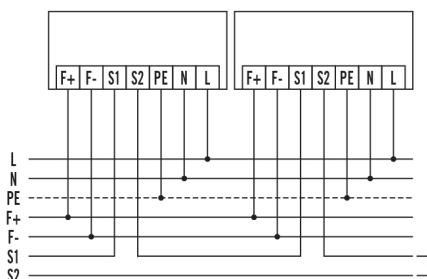

SLD EL LED 3h 32m IR SC/C WBM

Artikelnummer **GTIN**
 EN10031687 4015120031687

Maattekening

Schakelschema

Standaardschema met fail-safe-contact en uitschakeling op afstand.

Schakelschema

Serieschakeling met andere noodverlichting.

Gedetailleerde productbeschrijving

- Decentrale noodverlichtingsarmatuur met 3 uur brandtijd en 32 m leesafstand voor wandsteunmontage met zelfcontrole (SC) en Fail-Safe-contact (opent bij storing)
- Extra aansluiting van afstandsschakelaar (F+, F-) voor deactivering van de noodverlichtingsfunctie als het gebouw niet wordt gebruikt
- Compleet met bevestigingsmateriaal
- Pictogramplaat separaat te bestellen
- Inclusief lichtbronnen, 28 LED's
- Functietest en zelfcontrole conventioneel met testknop of gemakkelijk met afstandsbetiening Mobil-SLi te activeren
 - permanente oplaadcontrole
 - automatische, wekelijkse functietest en jaarlijkse bedrijfstest
 - aanduiding van de testresultaten door middel van gekleurde LED's (groen/rood)
- Continu- en standby-schakeling
- Inclusief accu met gepolariseerde connector
- Aansluiting door middel van insteekklemmen
- Kabelinvoer aan de bovenzijde met behulp van bevestigingsmateriaal (inclusief)
- Behuizing van behandeld aluminium