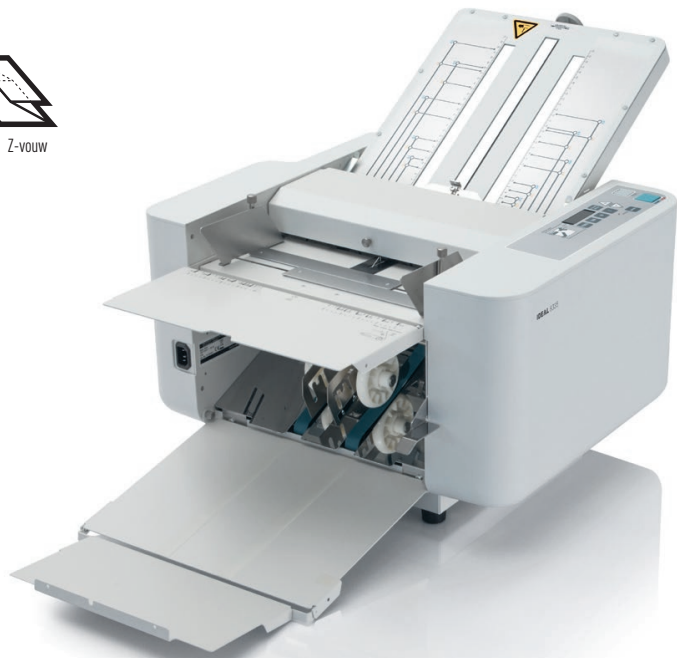

IDEAL 8335

tot
14.400
vellen*

Efficiency en hoge-kwaliteit: Hoge snelheid vouwmachine met instelbare snelheden (voor papierformaten tot A3).

per uur

Technische informatie:

Papierformaten	B 7 ** - A 3
Papiergewichten	50-140 g/m ² *
Vouwsnelheid	tot 14.400 vellen / uur ** (variabele snelheden)
Afmetingen	610 x 1020 x 520 m (HxBxD) (gebruiksstand)
Netspanning	230 V / 50 Hz / 50W
Gewicht	ca. 27 kg