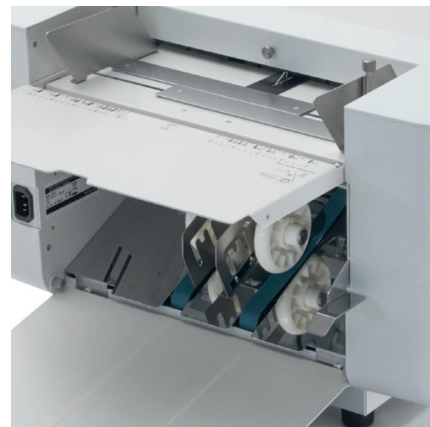

* Tot 210 g/m² met een enkele vouw **met enkelvouw

Productomschrijving

Handmatige vouwinstelling door middel van twee vergrendelbare aanlegpunten. Stelschroeven voor het fijn instellen van de vouwtassen. Geschikt voor papierformaten van B7 tot A3 (of minimum papierformaat 91 x 128 mm, maximaal papierformaat 297 x 420 mm). Papiergewichten: 50-140 g/m² (tot 210 g/m² met enkele vouw). Hoge snelheid tussen 2.400 - 14.400 vellen per uur. (Met enkele vouw A4). Diverse vouwsnelheden instelbaar. Vier verschillende vouwinstellingen naar wens in te stellen. „Standard mode” - 2.400 / 6.000 / 10.800 vellen / uur. „Geluidsvermindering mode” voor een lager geluidsniveau tijdens het vouwproces - 3.600 vellen / uur. „Dik papier mode” om het vouwen van zwaarder papier te optimaliseren - 3600 vellen / uur. „Quick mode” - 14.400 vellen / uur. Neerklapbare papieraanvoertafel met 2 verstelbare zijgeleiders voor maximaal 500 vel papier. Twee extra zijsteunen met rollers voor grote papierformaten. Automatische drie-roller papier invoersysteem. Elektrisch papier doorvoersysteem en drie handmatig instelbare rollen voor het uitwerpen van het papier. Eenvoudige bediening via een gebruiksvriendelijk digitaal bedieningspaneel met pictogrammen. Digitale display met vier cijferig telwerk (totaalteller of vooraf ingestelde teller). Indien gewenst kan een proefvouw geselecteerd worden voor een test vooraf. Automatische stop als het vouwen is voltooid. Automatische uitschakeling met optisch- en geluidsignaal. Automatisch waarschuwen voor fouten en papierstoring. Vouwwalsen met snel ontgrendeling vergemakkelijkt regelmatig onderhoud en reiniging. Afmeting in gesloten stand (H x B x D): 520 x 670 x 520 mm, kleur: lichtgrijs.

IDEAL 8335

Kenmerken

EENVOUDIGE BEDIENING

Gemakkelijk te begrijpen display zorgt voor een eenvoudige bediening van de vouwmaschine.

VERGRENDELBARE PAPIERAAANLEG

Instelling voor diverse vouwen en papierformaten zijn aangegeven op de vouwtassen.