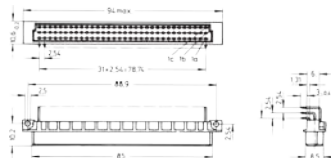

69001-728 STECKVERBINDER R, EN 60603, DIN 41612, FEDERLEISTE, 96 KONTAKTE, LÖTSTIFTE, 3 MM

KEY FEATURES

Anforderungsstufe 2 nach EN 60603-2, (DIN 41642)

Codierung separat bestellen

PRODUKTMERKMALE

Produkttyp: Steckverbinder

Typ: Federleiste

Passend zu: Front-Platten

Anzahl Kontakte: 96

Kontaktfläche: Hartvergoldet

Anschlussraster 2,54 mm