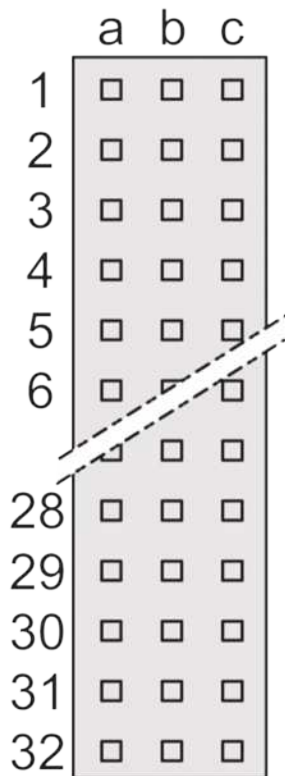

69001-728 STECKVERBINDER R, EN 60603, DIN 41612, FEDERLEISTE, 96 KONTAKTE, LÖTSTIFTE, 3 MM

KEY FEATURES

Anforderungsstufe 2 nach EN 60603-2, (DIN 41642)

Codierung separat bestellen

PRODUKTMERKMALE

Produkttyp: Steckverbinder

Typ: Federleiste

Passend zu: Front-Platten

Anzahl Kontakte: 96

Kontaktfläche: Hartvergoldet

Anschlussraster 2,54 mm