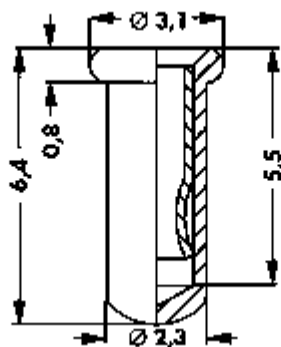

[Zurück zur Suche](#)

Es wurde gesucht nach Produkten
Artikelnummer beginnt mit sb12

SB 12

Name ▲▼

Beschreibung

SB 12

für 1 mm mit BeCu-Feder 3 μ m Ni, 1 μ m Au Material: Messing 2 μ m Ni, 0,25 μ m Au

Wenn Sie Ihre Suche verfeinern wollen, verwenden Sie den Klassifikationsbaum links. Unter "Hilfe" finden Sie dazu weitere Details.