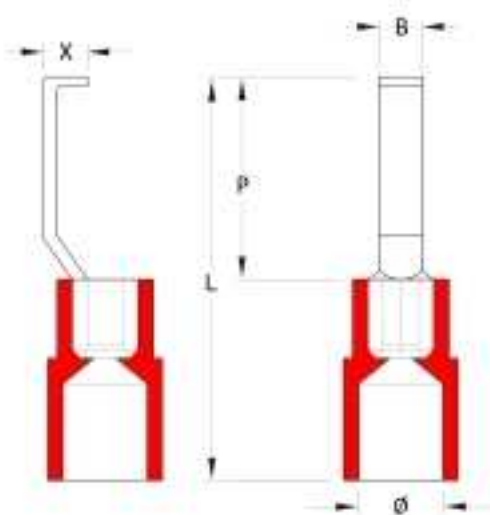

Kabelschuh HBT 1,5 - 4,6 RT

Weidmüller Interface GmbH & Co. KG
Klingenbergstraße 16
D-32758 Detmold
Germany
Fon: +49 5231 14-0
Fax: +49 5231 14-292083
www.weidmueller.com

Die Verwendung von isolierten Verbindern sichert Anwendern eine langfristig gleichbleibende Qualität ihrer elektrischen Verbindungen. Weiterer Zusatznutzen resultiert aus den Montagevorteilen.

Allgemeine Bestelldaten

Typ	HBT 1,5 - 4,6 RT
Best.-Nr.	1233340000
Ausführung	Kabelschuh, Isolierter Kabelverbinder, 0,5 mm² - 1,5 mm², rot
GTIN (EAN)	4050118210972
VPE	100 Stück