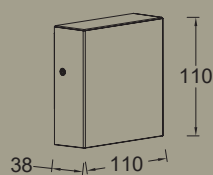

Anthrazit	Schwarz	Edelstahl
5104001118	5104002012	5104004001

CLASS I
IP54
LED 9,2W
800 Lumen
Gussaluminium

A⁺