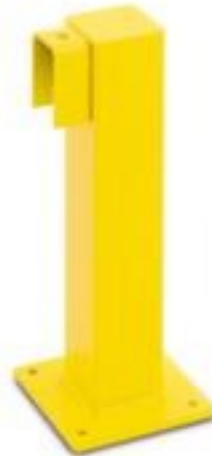

Moravia

Rammschutzplanke BLACK BULL XL-Line

Element: Anfangs-/Endpfosten, Für den Innenbereich geeignet, Höhe x Breite x Tiefe 500 x 100 x 100 mm, Aus Stahl mit strapazierfähiger Kunststoffbeschichtung in gelb, Zum Aufdübeln mit Bodenplatte

MORAVIA
kompetent und fair

Artikelnummer: 142000

Moravia Rammschutz-Geländer-System BLACK BULL XL-Line

Standpfosten

Rammschutzplanke

- Element: Anfangs-/Endpfosten
- Für den Innenbereich geeignet
- Höhe x Breite x Tiefe 500 x 100 x 100 mm
- Aus Stahl mit strapazierfähiger Kunststoffbeschichtung in gelb
- Zum Aufdübeln mit Bodenplatte

Technische Details

| | | | |
|------------------------|------------------------|-----------------------|-----------------------|
| Verkehrssicherung | Sicherheitsausstattung | Tiefe | 100 mm |
| Sicherheitsausstattung | Anfahrerschutz | Rohrform | eckig |
| Rammschutztyp | Rammschutzplanke | Befestigungsart | zum Aufdübeln |
| Element | Anfangs-/Endpfosten | Material | Stahl |
| Einsatzort | Innenbereich | Oberfläche Rammschutz | kunststoffbeschichtet |
| Höhe | 500 mm | Farbe Rammschutz | gelb |
| Breite | 100 mm | Gewicht | 9,5 kg |