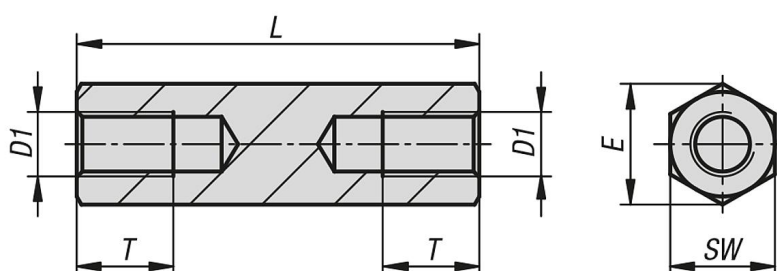

Rallonge

Description de l'article/illustrations du produit

Description

Matière :

Acier.

Finition :

Zingué et passivé bleu.

Dessins

Aperçu des articles

Rallonge

Référence	D1	E	L	SW	T
K1302.205025	M5	9,2	25	8	8
K1302.205030	M5	9,2	30	8	8
K1302.205035	M5	9,2	35	8	8
K1302.206030	M6	11,5	30	10	9
K1302.206035	M6	11,5	35	10	9
K1302.206040	M6	11,5	40	10	9
K1302.206050	M6	11,5	50	10	9
K1302.206060	M6	11,5	60	10	9
K1302.208030	M8	15	30	13	12
K1302.208035	M8	15	35	13	12
K1302.208040	M8	15	40	13	12
K1302.208050	M8	15	50	13	12
K1302.208060	M8	15	60	13	12
K1302.208090	M8	15	90	13	12
K1302.210040	M10	18,5	40	16	15
K1302.210045	M10	18,5	45	16	15
K1302.210055	M10	18,5	55	16	15
K1302.210065	M10	18,5	65	16	15
K1302.210095	M10	18,5	95	16	15
K1302.210115	M10	18,5	115	16	15
K1302.212040	M12	20,8	40	18	18
K1302.212045	M12	20,8	45	18	18
K1302.212055	M12	20,8	55	18	18
K1302.212065	M12	20,8	65	18	18
K1302.212095	M12	20,8	95	18	18
K1302.212115	M12	20,8	115	18	18