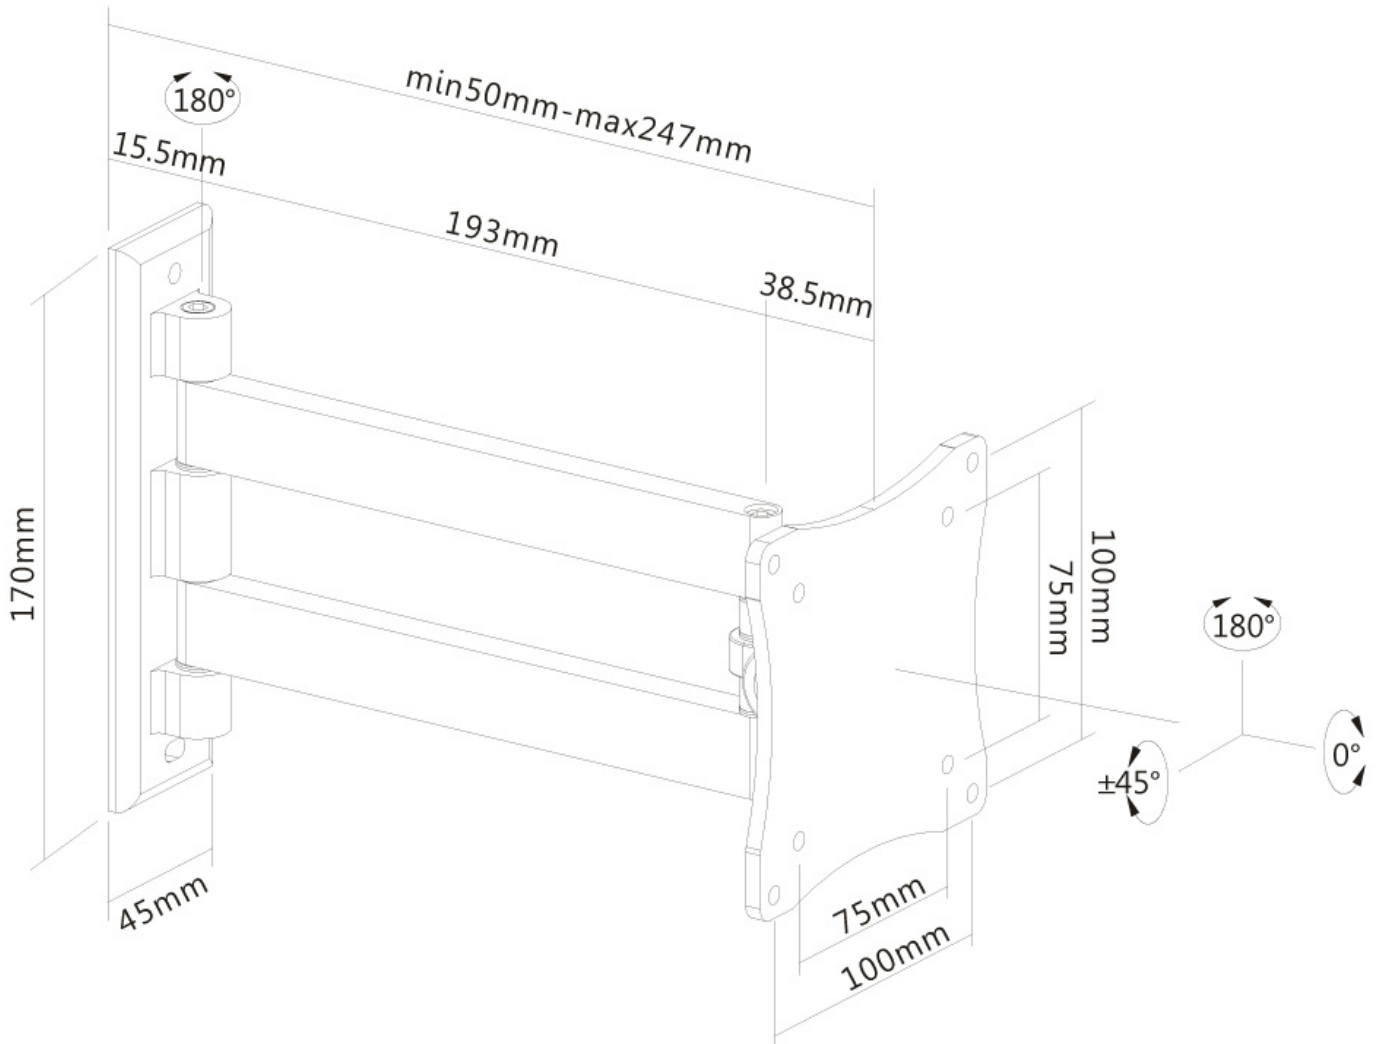

FPMA-W820BLACK

NEOMOUNTS TV/MONITOR-WANDHALTERUNG

Neomounts