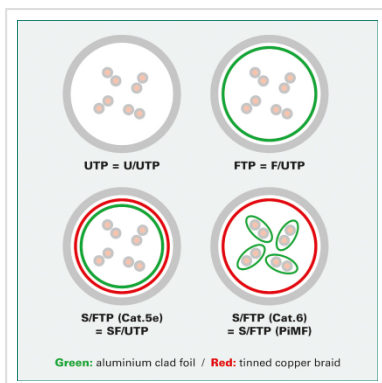

ROLINE S/FTP-(PiMF-) Patchkabel Cat.6A, 10GBit/s, Component Level, LSOH, blauw, 1,0 m

Art.nr.	21.15.2841
Fabrikant	ROLINE
Art.nr. fabrikant	21.15.2841
EAN (een stuk)	7611990158638

roline[®]
Designed for Professionals

Kant en klare dubbel afgeschermd (PiMF) Twisted Pair Patchkabel met afgeschermd RJ-45 connectoren aan beide uiteinden. Buigbaar dank zij de aangespoten speciale tule met knikbescherming. Als rangeerkabel in patchkast of als apparaat aansluitkabel in LAN te gebruiken. 1:1 aangesloten volgens EIA/TIA568, 8 aders. Opbouw: 8 aders soepel. Per paar afgeschermd met Polyesterfolie met Alu-laag. Totaalafscherming d.m.v. koperen gevlochten mantel. Hoogwaardige vergulde contacten.

100 % Component level testing

Technische specificaties

Producent	ROLINE
Produkt groep	Twisted Pair Kabel
Produkt type	S/FTP Patchkabel
Kleur	blauw
Lengte	1 m
Afschermings type	SFTP
Overdracht kwaliteit	Cat6A / Class EA
Component-Level gecertificeerd	ja

Aantal aders	8
Kabel type	Soepel
Crossed	nee
Kleur (Tule)	rood
Kabel LSOH	ja
Connector type RJ45	Standaard