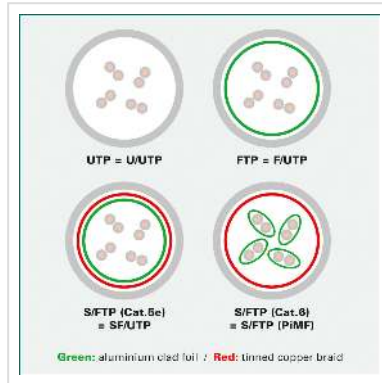

ROLINE F/UTP DataCenter Patchkabel Cat.6A (Class EA), LSOH, extra dun, zwart, 0,15 m

| | |
|--------------------------|---------------|
| Art.nr. | 21.15.3350 |
| Fabrikant | ROLINE |
| Art.nr. fabrikant | 21.15.3350 |
| EAN (een stuk) | 7630049622548 |

Onafgeschermd Twisted-Pair-Patchkabel met RJ-45 connectoren aan beide uiteinden

- Bijzonder dunne en flexibele kabel voor gebruik op plekken met weinig ruimte
- Buigzaam door de aangespoten bescherm tulle
- Als Rangeerkabel in een Patchkast of als apparatuur aansluitkabel in een LAN geschikt
- Pin-Layout : 1:1 volgens EIA/TIA568, 8 Aders
- Opbouw: 8 Aders, soepel

Technische specificaties

| | |
|----------------------|--------------------|
| Producent | ROLINE |
| Produkt groep | Twisted Pair Kabel |
| Produkt type | FTP patchkabel |
| Kleur | zwart |
| Lengte | 0.15 m |
| Afschermings type | FTP |
| Overdracht kwaliteit | Cat6A / Class EA |

| | |
|-----------------------|-----------|
| Aantal aders | 8 |
| Kabel type | Soepel |
| Crossed | nee |
| Slanke kabel | ja |
| Kleur (Tule) | zwart |
| Kabel LSOH | ja |
| Type connector kant 1 | RJ-45 |
| M/F kant 1 | Male |
| Type connector kant 2 | RJ-45 |
| M/F kant 2 | Male |
| Connector type RJ45 | Standaard |