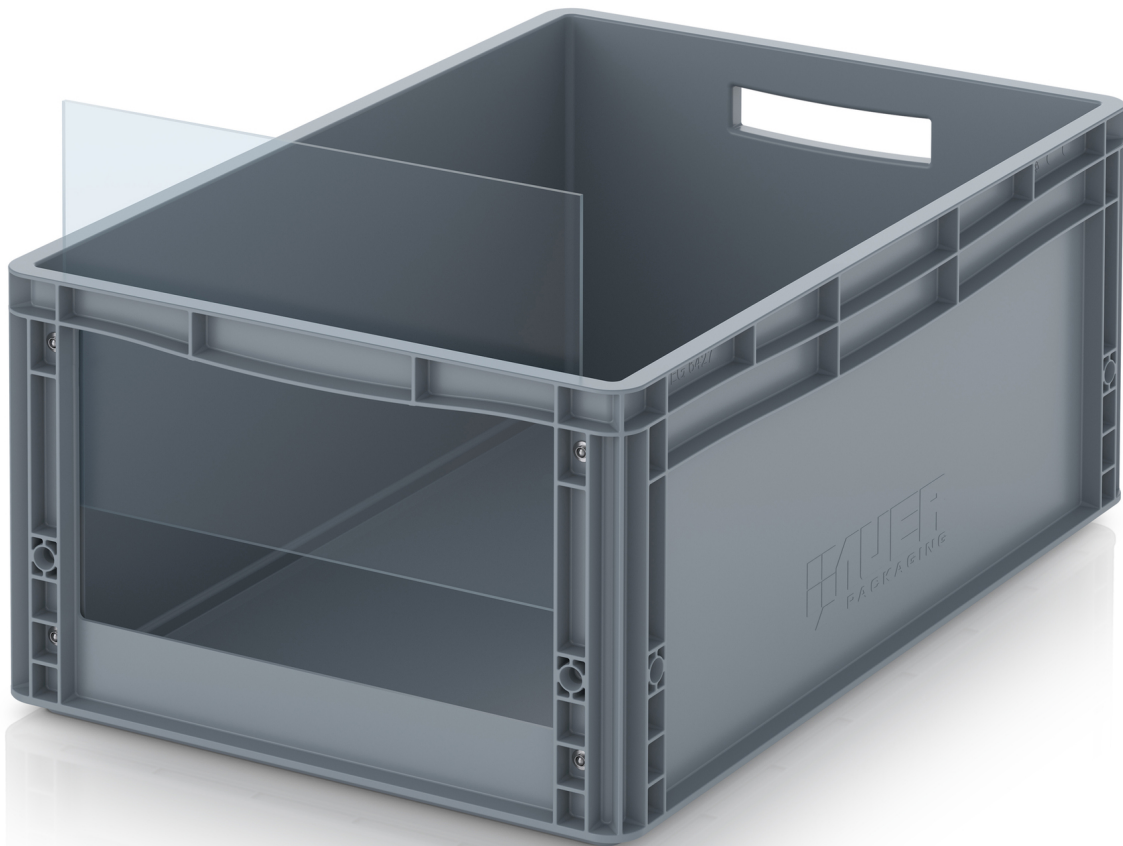

## SICHTLAGERKÄSTEN IM EUROFORMAT SK ES SK S ES 64/27

### Kleinteile bestens im Griff

Der Sichtlagerkasten im Euroformat von AUER Packaging lässt sich einzeln und im Stapel bequem be- und entladen. Mit diesem Behälter haben Sie Ihre Produkte, Werkzeuge und Kleinteile bestens im Griff.

- Für Werkzeuge und Kleinteile
- Komfortables Be- und Entladen
- Eingriffsöffnung auch an Längsseiten möglich

### DETAILS

<b>Außenmaße L x B x H</b>	60 x 40 x 27 cm	<b>Gewicht</b>	2,74 kg
<b>Innenmaße L x B x H</b>	57 x 37 x 26,5 cm	<b>Material</b>	PP
<b>Sicht-/Entnahmeöffnung</b>	Stirnseite	<b>Produktionshinweis</b>	Rohstoffbedingt sind Farbschwankungen nicht vermeidbar
<b>Sicht-/Entnahmeöffnung B x H</b>	31 x 18 cm	<b>Farbe</b>	Silbergrau ähnlich RAL 7001