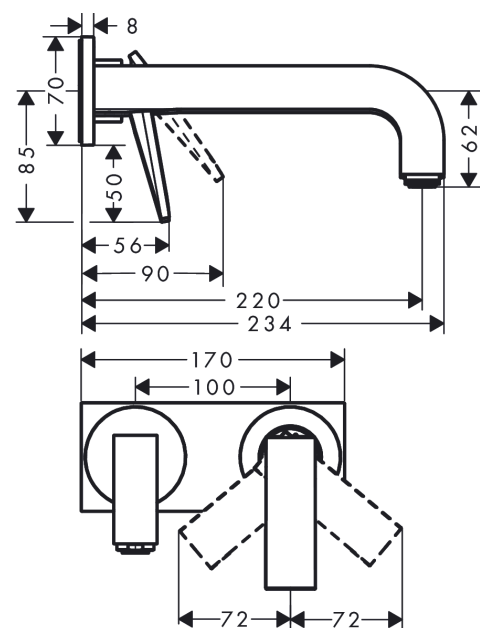

AXOR Citterio

Einhebel-Waschtischmischer Unterputz für Wandmontage mit Hebelgriff, Auslauf 220 mm und Platte

Oberfläche: **Brushed Black Chrome** Artikelnummer: **39119340**

Merkmale

- besteht aus: Einhebel-Waschtischmischer Unterputz für Wandmontage, Ablaufgarnitur
- Ausladung: 220 mm
- Griffvariante: Hebelgriff
- Strahlart: Normalstrahl
- maximale Durchflussmenge bei 3 bar: 5 l/min
- Keramikmischsystem
- für Durchlauferhitzer geeignet
- unverschleißbare Ablaufgarnitur
- Anschlussart: Grundkörper
- Anschlussgröße: DN15
- Griff rechts oder links positionierbar, abhängig von der Installation des Grundkörpers
- EU-Taxonomie: max. 6 l/min - wesentlicher Beitrag (SC) möglich
- DVGW_NW-6512DM0557
- PA-IX 17510/IO

Technologie

Zertifikate / Nachhaltigkeit

Produktabbildung

Maßzeichnung

AXOR Citterio

Einhebel-Waschtismischer Unterputz für Wandmontage mit Hebelgriff, Auslauf 220 mm und Platte

Oberfläche: **Brushed Black Chrome** Artikelnummer: **39119340**

Durchflussdiagramm