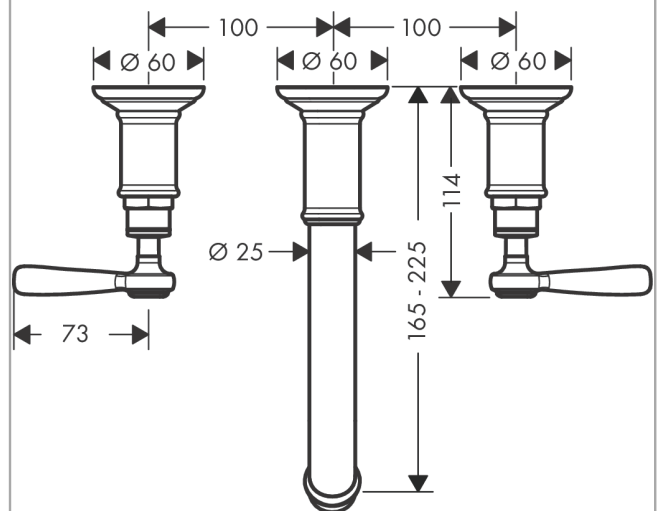

## AXOR Montreux

**3-Loch Waschtischarmatur Unterputz für Wandmontage mit Auslauf 165 - 225 mm und Hebelgriffen**

Oberfläche: **Brushed Brass** Artikelnummer: **16534950**

### Merkmale

- besteht aus: 3-Loch Waschtischarmatur Unterputz für Wandmontage, Ablaufgarnitur
- Ausladung: 165 - 225 mm
- Griffvariante: Hebelgriff
- Strahlart: Normalstrahl
- maximale Durchflussmenge bei 3 bar: 5 l/min
- Keramikventile heiß/kalt 90°
- für Durchlauferhitzer geeignet
- unverschleißbare Ablaufgarnitur
- Anschlussart: Grundkörper
- Anschlussgröße: DN15
- EU-Taxonomie: max. 6 l/min - wesentlicher Beitrag (SC) möglich

### Maßzeichnung