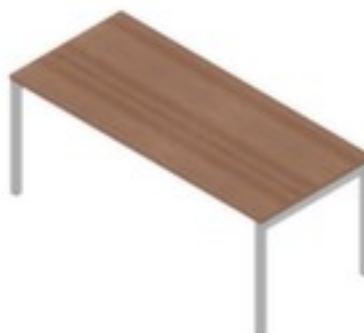

Quadrifoglio bureau à hauteur réglable Practika

hauteur x largeur x profondeur 680 - 760 x 1800 x 800 mm, panneau en bois avec revêtement mélaminé, facile d'entretien finition noyer Canaletto, piètement 4 pieds en acier avec finition époxy résistante aux chocs et aux rayures en alu

Numéro d'article: 182760

Quadrifoglio Bureau Practika

hauteur réglable

bureau à hauteur réglable

- hauteur x largeur x profondeur 680 - 760 x 1800 x 800 mm
- panneau en bois avec revêtement mélaminé, facile d'entretien finition noyer Canaletto
- épaisseur de panneau 25 mm
- piètement 4 pieds en acier avec finition époxy résistante aux chocs et aux rayures en alu
- bord avec bande de chant en ABS antichoc
- avec 2 traverse(s)
- piètement avec vis de mise à niveau

Détails techniques

propriété surface	anti-abrasif, anti-rayures, lavable, anti-reflet, non-réfléchissant	bord de panneau	bandes de chant en ABS
type de meuble	table	épaisseur de panneau	25 mm

type de table	bureau	forme de châssis	piètement 4 pieds
élément de table	élément de base	matériau de châssis	acier
hauteur	680-760 mm	surface de châssis	finition peinture époxy
largeur	1800 mm	couleur du châssis	alu
profondeur	800 mm	soubassement	vis de mise à niveau
forme de panneau	rectangulaire	hauteur réglable	oui
matériau de plaque	bois	traverses	2 pièce
surface de plaque	a. revêt. mélaminé	Poids	40 kg
couleur de la plaque	noyer Canaletto		

Accessoires

182965

Table de rallonge à hauteur réglable, pour piètement 4 pieds, hauteur x largeur x profondeur 680 - 760 x 800 x 600 mm, panneau en bois avec revêtement mélaminé, facile d'entretien finition noyer Canaletto, piètement 2 pieds en acier avec finition époxy résistante aux chocs et aux rayures en aspect aluminium