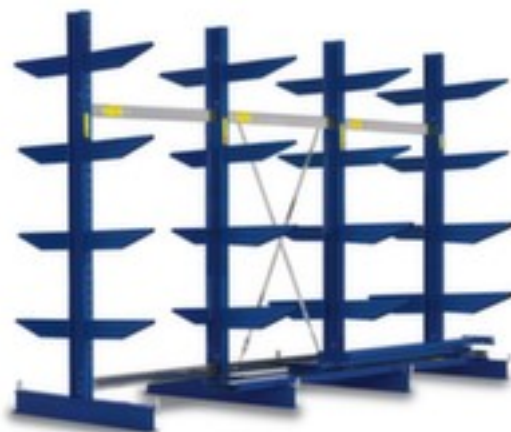

rayonnage cantilever

rayonnage complet (élément de départ et suivant), hauteur x largeur x profondeur 1980 x 3741 x 900 mm, 4 montants, utilisation bilatéral - possibilité d'installation flexible librement dans la pièce, 5 niveaux de stockage, force par plateau 880 kg, montants décapé au jet de sable et finition peinture époxy en RAL5010 bleu gentiane

Numéro d'article: 737374

Rayonnage cantilever

Rayonnage standard

rayonnage cantilever

- rayonnage complet (élément de départ et suivant)
- système emboîtable
- hauteur x largeur x profondeur 1980 x 3741 x 900 mm
- 4 montants
- utilisation bilatéral - possibilité d'installation flexible librement dans la pièce
- 5 niveaux de stockage
- 4 niveaux avec bras
- force par plateau 880 kg
- bras de longueur identique, positionnement droit
- profondeur utile 400 mm
- structure en acier
- montants décapé au jet de sable et finition peinture époxy en

Cela s'adapte aussi ...

203501		escabeau sur roulettes, accès à un côté, 8 marches (estrade incl.), hauteur 1,9 m, estrade largeur x profondeur 300 x 250 mm, longueur de lisse 2,7 m, en aluminium
404924		chariots pour charges longues, force 2000 kg, plateau longueur x largeur 2500 x 600 mm, plateforme ouvert avec 2 compartiments de rangement, rehausse : 4 ranches, ranchers amovibles, châssis avec finition époxy résistante aux chocs et aux rayures en RAL5010 bleu gentiane, avec bandage caoutchouc plein
505144		appareil de marquage au sol pour ruban de marquage
524978		support pour transporteurs, rouleau de manutention en acier, diamètre de roulette 60 mm, avec barrette à billes pivotante, force 200 kg, largeur du convoyeur 350 mm, hauteur 758 - 1197 mm