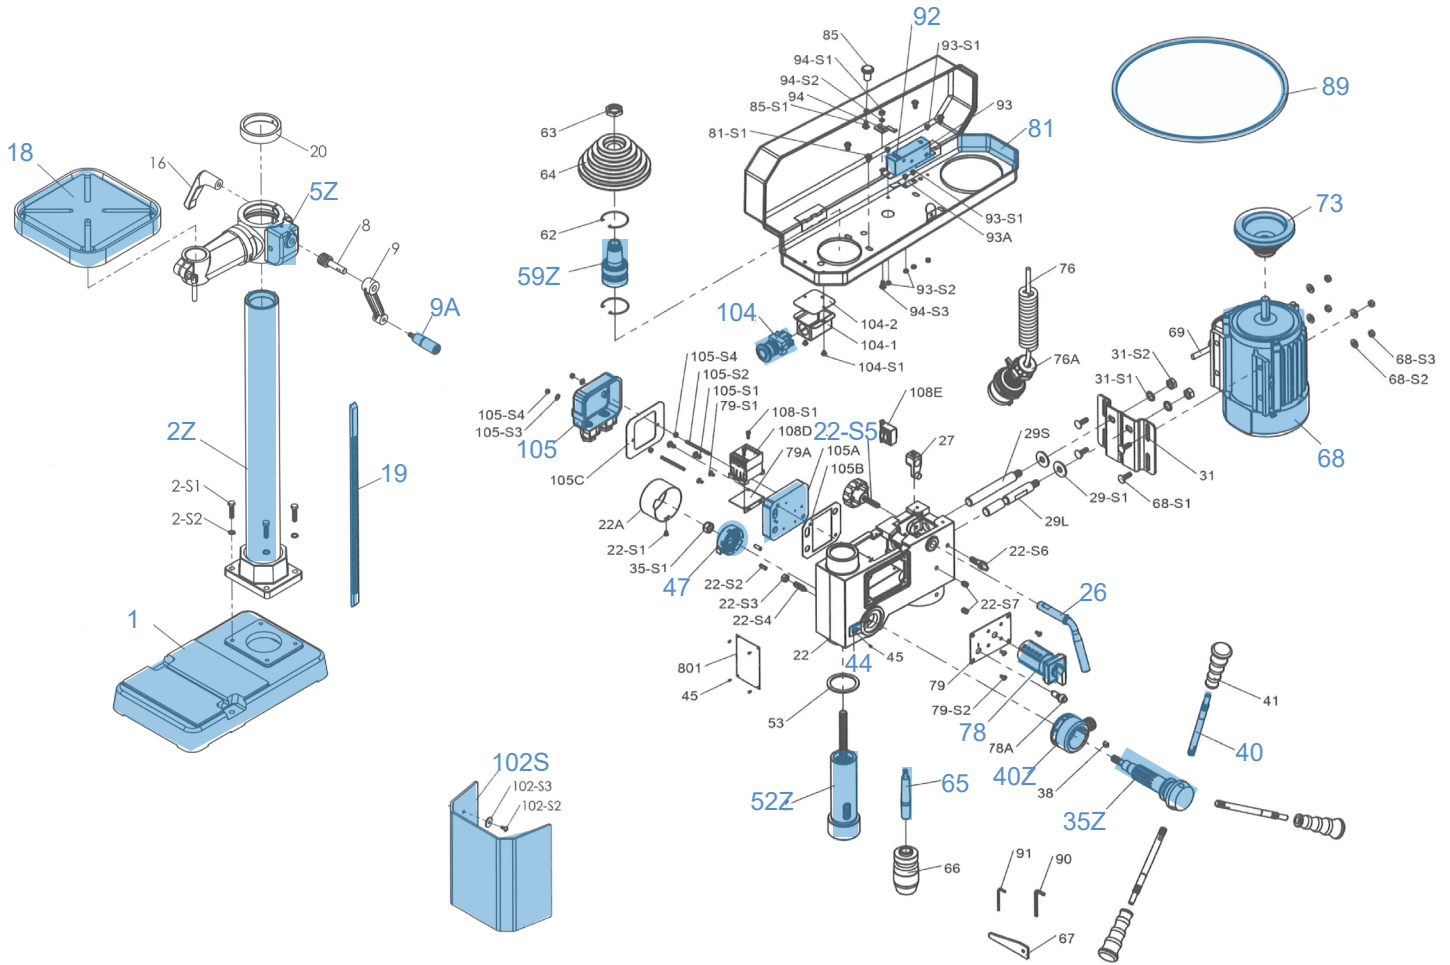

BM-35

Pos	Art.Nr. Art. N°	Artikel DE	Article FR	Details/Inhalt Détails/Contenu
35Z	134191	ALDURO Vorschubwelle Satz	ALDURO Arbres d'alimentation	Pos. 35Z
40	134193	ALDURO Vorschubgriff Satz	ALDURO Jeu de poignées d'alimentation	Pos. 40, 41
42Z	134198	ALDURO Verstellring Satz	ALDURO Jeu de bagues de réglage	Pos. 38, 42Z
44	134205	ALDURO Skala Satz	ALDURO Jeu d'échelle	Pos. 44, 45
47	134208	ALDURO Feder	ALDURO Plume	Pos. 47
52Z	134217	ALDURO Bohrspindel Satz	ALDURO Jeu de broches de perçage	Pos. 52Z, 53
59Z	134227	ALDURO Pullywelle Satz	ALDURO Jeu d'arbre de Pully	Pos. 59Z, 62
65	659190	ALDURO Kegeldorn für Bohrmaschinen	ALDURO Mandrin de cône	Pos. 65
68	134243	ALDURO Motor Satz	ALDURO Jeu de moteurs	Pos. 68, 68-S1, 68-S2, 68-S3
73	134336	ALDURO Motorpulley Satz	ALDURO Jeu de rôle moteur	Pos. 63, 64, 73
78	134338	ALDURO Schalter Satz	ALDURO Jeu d'interrupteurs	Pos. 69, 76, 76A, 78, 78A
81	134340	ALDURO Riemen deckel Satz	ALDURO Jeu de couverture de ceinture	Pos. 81, 81-S1, 85-S1, 85, 93-S1, 93A, 93-S2, 94-S3
89	134342	ALDURO Keilriemen	ALDURO Courroies trapézoïdales	Pos. 89
92	134350	ALDURO Endschalter Satz	ALDURO Jeu d'interrupteurs de fin de course	Pos. 92, 94
102S	134377	ALDURO Plexiglasschutz Satz	ALDURO Jeu de protection PVC	Pos. 101D, 101Z, 102A, 102S, 102-S1, 103IZ, OLB-A, OLB-B, OLD
104	120912	ALDURO Notausschalter Satz	ALDURO Jeu d'Interrupteur d'arrêt d'urgence réglé	Pos. 104, 104-1, 104-2, 108D, 108E
105	134381	ALDURO Platinenabdeckung Satz	ALDURO Jeu de couverture de planche	Pos. 105, 105-S4, 105-S3, 105C, 105-S2, 105-S1, 105A, 105B

Allchemet AG

Werkstrasse 4
CH-6020 Emmenbrücke

T +41 41 209 65 00
F +41 41 209 65 65

www.allchemet.ch
info-emm@allchemet.ch