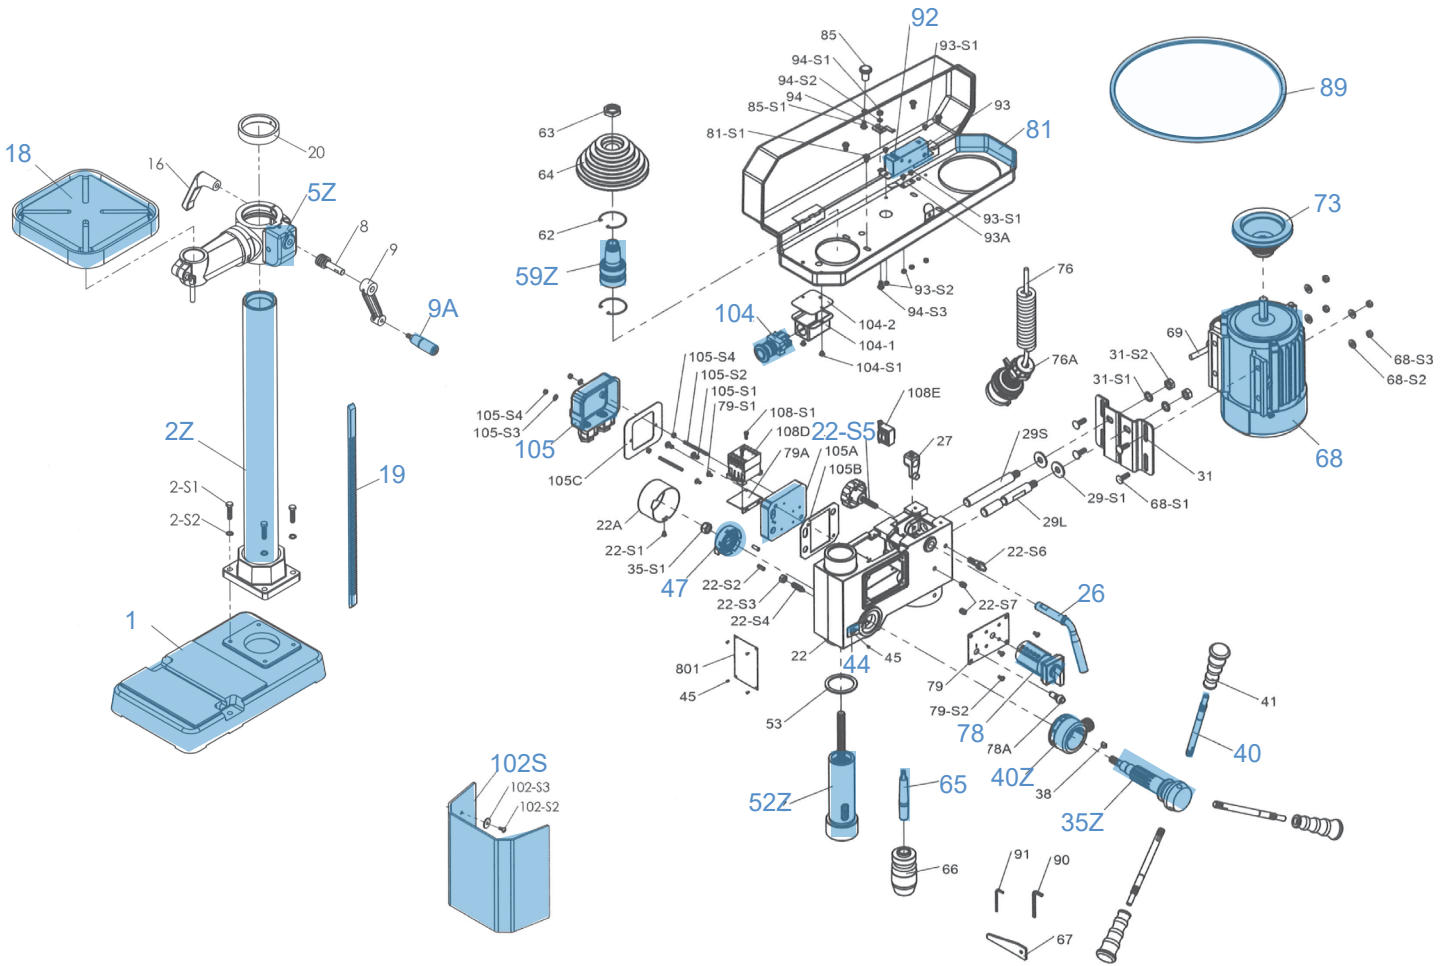

TISCHBOHRMASCHINE BM-35
PERCEUSE D'ÉTABLI BM-35

Art. Nr. 659280 | Art. N° 659280

BM-35

Pos	Art.Nr. Art. N°	Artikel DE	Article FR	Details/Inhalt Détails/Contenu
1	134147	ALDURO Standfuss	ALDURO Cadre	Pos. 1
2Z	134162	ALDURO Säulen Satz	ALDURO Jeu de piliers	Pos. 2Z, 2-S1, 2-S2
5Z	679699	ALDURO Säulenflansch komplett	ALDURO Flasque de colonne complète	Pos. 5Z
9A	134169	ALDURO Kurbelgriff Satz	ALDURO Jeu de manivelle	Pos. 8, 9, 9A, 16
18	134182	ALDURO Tisch	ALDURO Table	Pos. 18
19	134181	ALDURO Zahnstange Satz	ALDURO Jeu de rack	Pos. 19, 20
22-S5	134188	ALDURO Feststellknopf Satz	ALDURO Jeu de boutons de verrouillage	Pos. 22-S5, 22-S6
26	134190	ALDURO Spannhebel Satz	ALDURO Jeu de leviers de tension	Pos. 26, 27