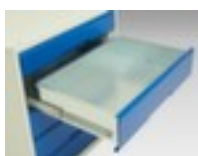

bott **ladekast** verso

hoogte x breedte x diepte 1000 x 1050 x 550 mm, 3 lade(n), met volledig uittrekbaar, 1 niveaus met Stalen bodem

Artikelnummer: 232129

ladekast

- hoogte x breedte x diepte 1000 x 1050 x 550 mm
- 3 lade(n)
- laden hoogte 1x100 mm/1x125 mm/1x175 mm
- constructie van staal, gelast
- deuropeningshoek 180 °
- met volledig uittrekbaar
- draagvermogen per lade 75 kg
- ladegeleider 100 %
- 1 niveaus met Stalen bodem

Gerelateerde Producten

233000		scheidings- en vakkenwanden, met 7 vakken, passend voor fronthoogte 100 / 125 mm, van staal met corrosiebeschermende zinklaag
233001		scheidings- en vakkenwanden, met 7 vakken, passend voor fronthoogte 175 mm, van staal met corrosiebeschermende zinklaag
233002		scheidings- en vakkenwanden, met 13 vakken, passend voor fronthoogte 100 / 125 mm, van staal met corrosiebeschermende zinklaag
233003		scheidings- en vakkenwanden, met 13 vakken, passend voor fronthoogte 175 mm, van staal met corrosiebeschermende zinklaag
233004		scheidings- en vakkenwanden, met 21 vakken, passend voor fronthoogte 100 / 125 mm, van staal met corrosiebeschermende zinklaag
233005		scheidings- en vakkenwanden, met 21 vakken, passend voor fronthoogte 175 mm, van staal met corrosiebeschermende zinklaag
233016		schuimstofelement, lengte x breedte 1050 x 550 mm, van rubber in zwart
233035		afrolrand, voor ladekast, breedte x diepte 1050 x 550 mm, in zwart
233078		binnenlade, hoogte x breedte x diepte 100 x 1050 x 550 mm, volledig uittrekbaar, draagvermogen 75 kg, van staal met slag- en krasvaste poedercoating in RAL3004 purperrood