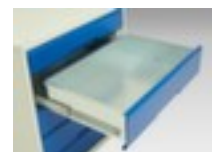

## **bott** **universele kast** verso

hoogte x breedte x diepte 2000 x 1050 x 550 mm, 4 niveaus met Stalen bodem, 3 lade(n), romp met slag- en krasvaste poedercoating in RAL7035 lichtgrijs, front met slag- en krasvaste poedercoating in RAL7016 antracietgrijs

### universele kast

- hoogte x breedte x diepte 2000 x 1050 x 550 mm
- constructie van staal, gelast
- dubbele vleugeldeur
- 4 niveaus met Stalen bodem
- draagvermogen per niveau 75 kg
- 3 lade(n)
- laden hoogte 1x100 mm/1x125 mm/1x175 mm
- draagvermogen per lade 75 kg
- ladegeleider 100 %
- uitrusting: legborden, lades
- romp met slag- en krasvaste poedercoating in RAL7035 lichtgrijs
- front met slag- en krasvaste poedercoating in RAL7016 antracietgrijs

## Gerelateerde Producten

233000		scheidings- en vakkenwanden, met 7 vakken, passend voor fronthoogte 100 / 125 mm, van staal met corrosiebeschermende zinklaag
233001		scheidings- en vakkenwanden, met 7 vakken, passend voor fronthoogte 175 mm, van staal met corrosiebeschermende zinklaag
233002		scheidings- en vakkenwanden, met 13 vakken, passend voor fronthoogte 100 / 125 mm, van staal met corrosiebeschermende zinklaag
233003		scheidings- en vakkenwanden, met 13 vakken, passend voor fronthoogte 175 mm, van staal met corrosiebeschermende zinklaag
233004		scheidings- en vakkenwanden, met 21 vakken, passend voor fronthoogte 100 / 125 mm, van staal met corrosiebeschermende zinklaag
233005		scheidings- en vakkenwanden, met 21 vakken, passend voor fronthoogte 175 mm, van staal met corrosiebeschermende zinklaag
233016		schuimstofelement, lengte x breedte 1050 x 550 mm, van rubber in zwart
233022		Stalen bodem voor universele kast, voor kast breedte x diepte 1050 x 550 mm, draagvermogen 75 kg, van staal met corrosiebeschermende zinklaag
233077		binnenlade, hoogte x breedte x diepte 100 x 1050 x 550 mm, volledig uittrekbaar, draagvermogen 75 kg, van staal met slag- en krasvaste poedercoating in antracietgrijs