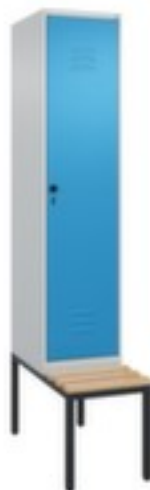

C+P

Armoire vestiaire avec banc Classic Plus

hauteur x largeur x profondeur 2120 x 400 x 815 mm, 1 compartiment(s), largeur compartiment 400 mm, Verrouillable avec Serrure porte-cadenas de sécurité pour cadenas, banc intégré, Lames en bois de hêtre, corps avec thermolaquage en RAL7035 gris clair, face avant avec thermolaquage en RAL 5012 bleu clair

Numéro d'article: 265497

Clanic+

Armoire vestiaire avec banc

- hauteur x largeur x profondeur 2120 x 400 x 815 mm
- 1 compartiment(s)
- largeur compartiment 400 mm
- butée de porte à droite
- angle d'ouverture de la porte 110 °
- assise hauteur x profondeur 450 x 310 mm
- par compartiment une tablette à chapeaux soudée au-dessus d'une tringle avec 3 doubles crochets coulissants anti-torsion
- porte battante avec porte-étiquette et fentes d'aération
- portes à fleur avec gonds intérieurs
- Chaque porte est équipée de série d'un amortisseur
- Grande stabilité et rigidité grâce à l'augmentation du matériau aux