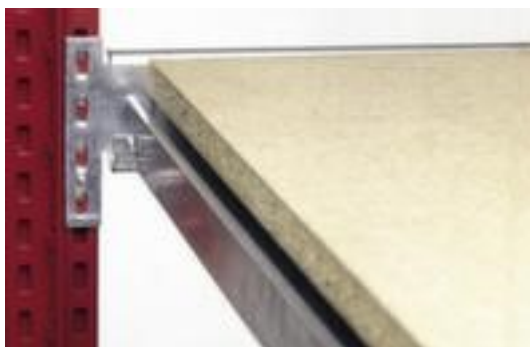

rayonnage grande largeur

rayonnage départ, hauteur x largeur x profondeur 3000 x 2066 x 824 mm, charge max. par tablette 350 kg, 5 niveaux avec aggloméré, utilisation unilatéral - conçu pour un montage mural, traverses avec revêtement en zinc anti-corrosion

Numéro d'article: 869885

Rayonnage grande largeur

Rayonnage de départ

rayonnage grande largeur

- rayonnage départ
- système emboîtable
- convient pour pour marchandises encombrantes
- hauteur x largeur x profondeur 3000 x 2066 x 824 mm
- charge maximale par élément 1 600 kg
- charge max. par tablette 350 kg
- largeur x profondeur compartiment 2000 x 800 mm
- 5 niveaux avec aggloméré
- Réglable au pas de 25 mm
- le fond est inséré à fleur de lisse
- utilisation unilatéral - conçu pour un montage mural
- structure en acier
- traverses avec revêtement en zinc anti-corrosion
- volume de livraison : rayonnage de base avec 2 échelles et plateaux conf. à l'offre
- Produit livré démonté

Détails techniques

type de meuble	rayonnage	nombre de tablettes/niveaux	5 pièce
type de rayonnage	rayonnage grande largeur	type tablette/niveau	aggloméré
rayonnage modulaire	système emboîtable	stabilité des tablettes / niveau	supports
champ de rayonnage	rayonnage départ	montage des tablettes / niveaux	inséré à fleur de lisse
convient pour (produit/matériau)	marchandises encombrantes	tablette réglable au pas	25 mm
matériau	acier	utilisation	unilatéral
hauteur	3000 mm	surface de traverses	galvanisé
largeur	2066 mm	équipement rayonnage	tablettes
profondeur	824 mm	alignement angle d'installation	droit
charge maxi par tablette	350 kg	stabilité / renfort / entretoise	raidisseurs nervurés
largeur de compartiment	2000 mm	exécution couleur	galvanisé
charge maxi par élément	1 600 kg	volume de livraison	rayonnage de base avec 2 échelles et plateaux conf. à l'offre
profondeur de compartiment	800 mm	livraison	démonté
épaisseur de tablette	19 mm	Poids	192,33 kg