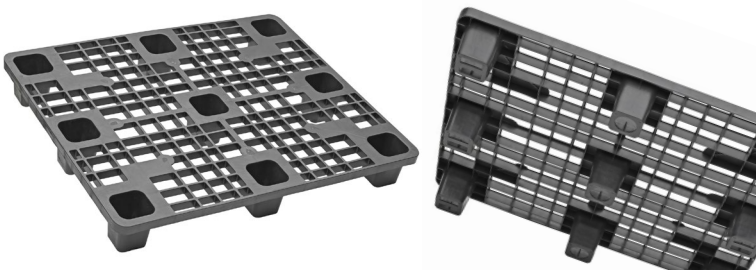

FIDUS LIGHT 1210

Belastung statisch
Static load

2500 kg

Belastung dynamisch
Dynamic load

800 kg

Belastung Hochregal
High-level rack

-

Maße
Dimensions

1200 x 1000 x 150 mm

Gewicht
Weight

6,5 kg

Material
Material

recyceltes PE-PP
recycled PE-PP

Farbe
Color

Schwarz
black

Optionen
Options

mit Antirutschkante, mit Kufen
with anti-slip rim, with runners

Artikelnr. | *article nr.* 51554-10038