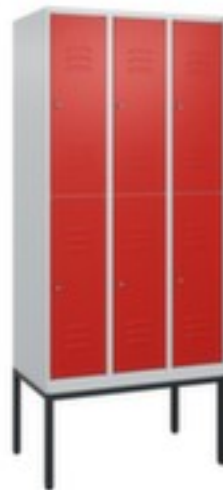

C+P

Doppelstöckiger Spind

Classic Plus

Höhe x Breite x Tiefe 2120 x 900 x 500 mm, 3 x2 Abteile, Abteil Breite 300 mm, Verschließbar mit Zylinderschloss, Unterbau Fußgestell, Korpus mit Einbrennlackierung in RAL7035 Lichtgrau, Front mit Einbrennlackierung in RAL3020 Verkehrsrot

Artikelnummer: 269622

Classic+

Doppelstöckiger Spind

- Höhe x Breite x Tiefe 2120 x 900 x 500 mm
- 3 x2 Abteile
- Abteil Breite 300 mm
- Türanschlag rechts
- Türöffnungswinkel 110 °
- Je Abteil 2 Schrankfächer mit je einer Kleiderstange und 3 verdrehsicheren Doppelschiebehaken
- Flügeltür mit Etikettenrahmen und Lüftungsschlitzen
- einschlagende Türen mit innenliegenden Drehbolzen
- Jede Tür ist serienmäßig mit einer Anschlagdämpfung ausgestattet
- Hohe Stabilität und Verwindungssteifigkeit durch Materialerhöhung an den entscheidenden Stellen und der raffinierten BIONIC Steel

Frame-Struktur aus Faltungen, Streben und Zwischenräumen

- Verschließbar mit Zylinderschloss
- Zusätzliche Lüftungsöffnung im Korpus
- Unterbau Fußgestell
- Konstruktion aus Stahl, stabil verschweißt
- Korpus mit Einbrennlackierung in RAL7035 Lichtgrau
- Front mit Einbrennlackierung in RAL3020 Verkehrsrot
- Die Anlieferung erfolgt fertig montiert
- Aufbruchgeschützt gemäß Stufe B nach DIN 4547-2
- 10 Jahre Garantie