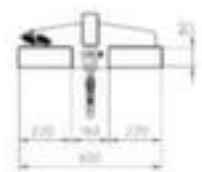

Bauer Lastarm

Traglast 1000 kg, Länge x Breite 1600 x 600 mm, Kranarm starr, 25° geneigt, Aus Stahl mit Lackierung in RAL2000 Gelborange

Artikelnummer: 525856

Bauer Lastarm

starrer Arm, mit Neigung

Lastarm

- Traglast 1000 kg
- Länge x Breite 1600 x 600 mm
- Einfahrtshöhe x Einfahrtbreite 80 x 220 mm
- Einfahrtaschenabstand 160 mm
- Mit Abrutschsicherung
- Kranarm starr, 25° geneigt
- Mit 1 Haken
- Nicht kranbar
- Aus Stahl mit Lackierung in RAL2000 Gelborange

Technische Details

Hebegerät	Hebezeug	Einfahrtaschenhöhe	80 mm
Hebezeugtyp	Lastaufnahme	Einfahrtaschenbreite	220 mm
Last-Handling	Stapler-Anbaugerät	Einfahrtaschenabstand	160 mm
Stapler-Anbaugerät	Lastarm	Material	Stahl
Traglast (max.)	1000 kg	Oberfläche	lackiert

Länge	1600 mm	Farbe	gelborange // RAL2000
Breite	600 mm	Farbe Ausführung	gelborange // RAL2000
Arm Funktion	starr, 25° geneigt	Sicherheitsausstattung Hebezeuge	Abrutschsicherung
Last-Handling Ausstattung	1 Haken	Gewicht	51 kg
Kranbar	Nicht kranbar		