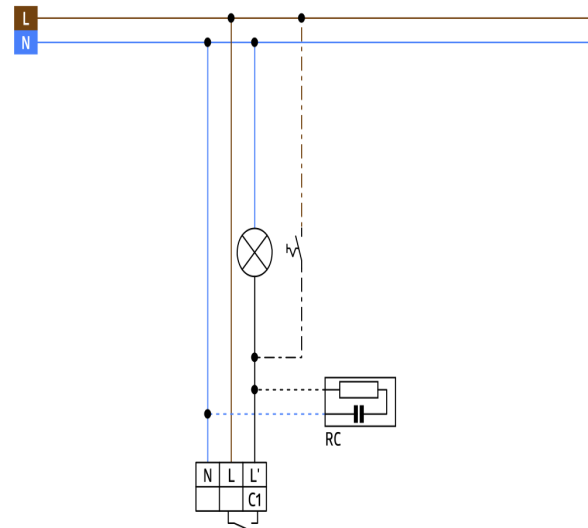

Technische gegevens

Spanning:	110 - 240 V AC 50 / 60 Hz
Afmetingen:	OB= Ø 109 x 65 mm IB= Ø 106 x 90 mm
Verbruik:	ca. 0,4 W
Detectiebereik:	horizontaal 360° (Plafondmontage)
Reikwijdte:	max. 40 m x 5 m dwars max. 20 m x 3 m frontaal
Detectiezone voor dwars	250 m ² / 2,5 m Montagehoogte

langs de melder lopen:**Montagehoogte** 2,4 m / 2,6 m / 2,5 m**min./max./aanbevolen:****Beschermingsgraad/-
klasse:** OB= IP44 / Klasse II
IB= IP23 / Klasse II**Omgevingstemperatuur:** -25 °C tot +50 °C**Behuizing:** polycarbonaat, UV-bestendig**Kanaal 1 (lichtsturing)****Schakelvermogen:** 2300 W, $\cos \varphi = 1$
1150 VA, $\cos \varphi = 0,5$
300 W LED
max. inschakelstroom I_p (20 ms) = 165 A
max. inschakelstroom I_p (200 μ s) = 800 A**Contacttype:** 1x μ -contact, maakcontact/NO met wolfram-voorloopcontact**Nalooptijd:** 15 s - 30 min, impuls**Inschakeldrempel:** 10 - 2000 Lux

Bestelgegevens

Omschrijving	Kleur	Code	EAN-Code
PD4N-1C-C-OB	wit mat, overeenkomstig RAL9010	92270	4007529922703
PD4N-1C-C-IB	wit mat, overeenkomstig RAL9010	92274	4007529922741

Accessoires

Omschrijving	Kleur	Code	EAN-Code
BLE-IR-Adapter	zwart	93067	4007529930678
IR-Adapter voor Smartphones	zwart	92726	4007529927265
IR-PD3N	-	92105	4007529921058
IR-PD3/4N-1C-E	-	93110	4007529931101
IR-PD-Mini	-	92159	4007529921591
Beschermingskorf BSK (\emptyset 200 x 90 mm)	wit	92199	4007529921997
RC-filter	wit	10880	4007529108800
Mini RC-filter	zwart	10882	4007529108824
Muurhouder PD4-OB	wit	92441	4007529924417

Afmetingen 92274

Afmetingen 92270

Detectie bereik

- 1: Dwars langs de melder lopen
- 2: Frontaal naar de melder lopen

Schakelschema