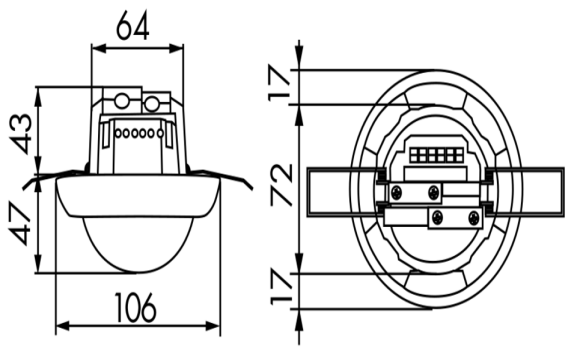

Technische gegevens

Spanning:	110 - 240 V AC 50 / 60 Hz
Afmetingen:	OB= Ø 109 x 65 mm IB= Ø 106 x 90 mm
Verbruik:	ca. 0,4 W
Detectiebereik:	horizontaal 360° (Plafondmontage)
Reikwijdte:	max. 40 m x 5 m dwars max. 20 m x 3 m frontaal
Detectiezone voor dwars	250 m ² / 2,5 m Montagehoogte

langs de melder lopen:**Montagehoogte** 2,4 m / 2,6 m / 2,5 m**min./max./aanbevolen:****Beschermingsgraad/-
klasse:** OB= IP44 / Klasse II
IB= IP23 / Klasse II**Omgevingstemperatuur:** -25 °C tot +50 °C**Behuizing:** polycarbonaat, UV-bestendig**Kanaal 1 (lichtsturing)****Schakelvermogen:** 2300 W, $\cos \varphi = 1$
1150 VA, $\cos \varphi = 0,5$
300 W LED
max. inschakelstroom I_p (20 ms) = 165 A
max. inschakelstroom I_p (200 μ s) = 800 A**Contacttype:** 1x μ -contact, maakcontact/NO met wolfram-voorloopcontact**Nalooptijd:** 15 s - 30 min, impuls**Inschakeldrempel:** 10 - 2000 Lux

Afmetingen 92274

Afmetingen 92270

Detectie bereik

- 1: Dwars langs de melder lopen
- 2: Frontaal naar de melder lopen

Schakelschema