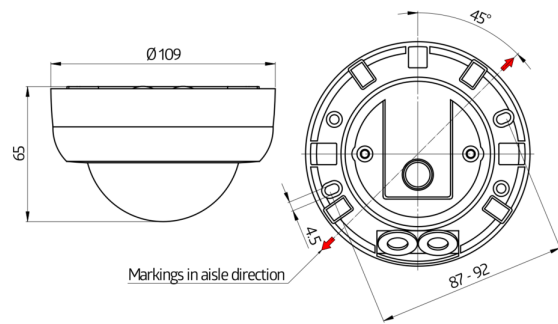

Technische gegevens

Spanning:	110 - 240 V AC 50 / 60 Hz
Afmetingen:	OB= Ø 109 x 65 mm IB= Ø 106 x 90 mm
Verbruik:	ca. 0,4 W
Detectiebereik:	horizontaal 360° (Plafondmontage)
Reikwijdte:	max. 40 m x 5 m dwars max. 20 m x 3 m frontaal
Detectiezone voor dwars	250 m ² / 2,5 m Montagehoogte

langs de melder lopen:**Montagehoogte** 2,4 m / 2,6 m / 2,5 m**min./max./aanbevolen:****Beschermingsgraad/-
klasse:** OB= IP44 / Klasse II
IB= IP23 / Klasse II**Omgevingstemperatuur:** -25 °C tot +50 °C**Behuizing:** polycarbonaat, UV-bestendig**Kanaal 1 (lichtsturing)****Schakelvermogen:** 2300 W, $\cos \varphi = 1$
1150 VA, $\cos \varphi = 0,5$
300 W LED
max. inschakelstroom I_p (20 ms) = 165 A
max. inschakelstroom I_p (200 μ s) = 800 A**Contacttype:** 1x μ -contact, maakcontact/NO met wolfram-voorloopcontact**Nalooptijd:** 15 s - 30 min, impuls**Inschakeldrempel:** 10 - 2000 Lux

Bestelgegevens

Omschrijving	Kleur	Code	EAN-Code
PD4N-1C-C-OB	wit mat, overeenkomstig RAL9010	92270	4007529922703
PD4N-1C-C-IB	wit mat, overeenkomstig RAL9010	92274	4007529922741

Accessoires

Omschrijving	Kleur	Code	EAN-Code
BLE-IR-Adapter	zwart	93067	4007529930678
IR-Adapter voor Smartphones	zwart	92726	4007529927265
IR-PD3N	-	92105	4007529921058
IR-PD3/4N-1C-E	-	93110	4007529931101
IR-PD-Mini	-	92159	4007529921591
Beschermingskorf BSK (\emptyset 200 x 90 mm)	wit	92199	4007529921997
RC-filter	wit	10880	4007529108800
Mini RC-filter	zwart	10882	4007529108824
Muurhouder PD4-OB	wit	92441	4007529924417

Afmetingen 92274

Afmetingen 92270

Detectie bereik

- 1: Dwars langs de melder lopen
- 2: Frontaal naar de melder lopen

Schakelschema