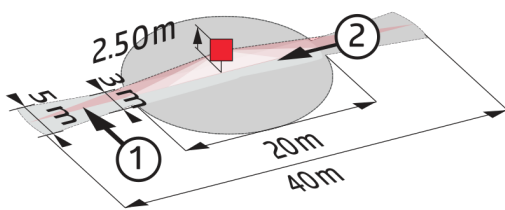

Technische gegevens

Spanning:	110 - 240 V AC 50 / 60 Hz
Afmetingen:	OB= Ø 109 x 65 mm IB= Ø 106 x 90 mm
Verbruik:	ca. 0,4 W
Detectiebereik:	horizontaal 360° (Plafondmontage)
Reikwijdte:	max. 40 m x 5 m dwars max. 20 m x 3 m frontaal
Detectiezone voor dwars	250 m ² / 2,5 m Montagehoogte

langs de melder lopen:**Montagehoogte** 2,4 m / 2,6 m / 2,5 m**min./max./aanbevolen:****Beschermingsgraad/-
klasse:** OB= IP44 / Klasse II
IB= IP23 / Klasse II**Omgevingstemperatuur:** -25 °C tot +50 °C**Behuizing:** polycarbonaat, UV-bestendig**Kanaal 1 (lichtsturing)****Schakelvermogen:** 2300 W, $\cos \varphi = 1$
1150 VA, $\cos \varphi = 0,5$
300 W LED
max. inschakelstroom I_p (20 ms) = 165 A
max. inschakelstroom I_p (200 μ s) = 800 A**Contacttype:** 1x μ -contact, maakcontact/NO met wolfram-voorloopcontact**Nalooptijd:** 15 s - 30 min, impuls**Inschakeldrempel:** 10 - 2000 Lux

Afmetingen 92274

Afmetingen 92270

Detectie bereik

- 1: Dwars langs de melder lopen
- 2: Frontaal naar de melder lopen

Schakelschema