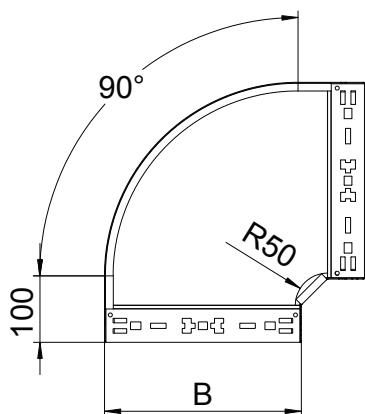

Technisch specificatieblad

90° bocht Magic 60

Art.-Nr. 6041134

Bocht 90° met Magic-snelverbinding. Voor alle types kabelgoten met een zijhoogte van 60 mm.

St	Staal
FS	sendzimir verzinkt

Stamgegevens

Bestelnr.	6041134
Type	RBM 90 620 FS
Dimensie	60x200
Materiaal	staal
Materiaal-afk.	St
Oppervlak	sendzimir verzinkt
Oppervlak volgens DIN	DIN EN 10346
Oppervlak afk.	FS
Kleinste verkoop eenheid	1,00 Stuk
Gewicht	121,90 kg/100 st.

Technische gegevens

Breedte	200,00 mm
Zijhoogte	60,00 mm
Afmeting B	200,00 mm
Afbuiging (hoek)	90°
Uitvoering verbinder	geïntegreerde verbinder
Plaatdikte	1,25 mm
Afmetingen	60x200 mm
Geschikt voor functiebehoud	<input type="checkbox"/>
Montagegat in bodem	<input type="checkbox"/>
NATO Gatenpatroon	<input type="checkbox"/>
Richtingsverandering	horizontaal
RVS, gebeitst	<input type="checkbox"/>
Zijperforatie	<input type="checkbox"/>
Verspanuitvoering	<input type="checkbox"/>