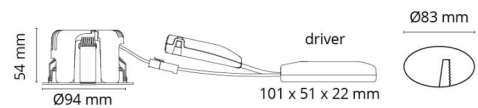

Lichttechniek

Soort lichtbron: LED
 Luminous flux: 580lm
 Werkzaamheid: 73 lm/W
 Kleurtemperatuur: 2700K
 Kleurweergave (CRI): Ra 98
 MacAdams factor: SDCM: 1
 levensduur: L90/B10>100,000
 Lichtverdeling: Direct
 Optiek: Reflector
 Bundelhoek: 42°
 UGR: UGR<22

Controle/dimmen

Type: Faseafsnijding

Bescherming

Isolatieklasse: Klasse II SELV

Energie en goedkeuringen

Bevat een lichtbron met energieklasse: F

Materiaal en afwerking

Behuizing: Aluminium
 Kleur: Zwart (RAL 9004)
 Materiaal afdekking: Gehard glas

Montage/Aansluiting

Montage: Inbouw, Binnen / Buiten
 Aansluiting: Schroefloos klemmenblok

Afmetingen

Hoogte (mm) H: 56
 Diameter (mm) D: 94
 Cut-out (mm): 83
 Inbouwdiepte plafond (mm): 54
 Gewicht (kg) bruto/netto: 0.415 / 0.349

Verpakking

Verpakkingsafmetingen (mm): 130 x 115 x 75

7 0 2 1 9 8 9 0 2 5 2 4 5