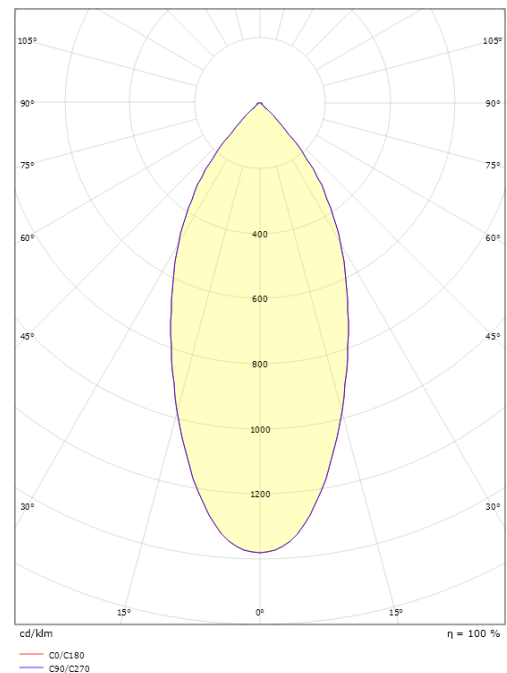

Junistar Lux IsoSafe Zwart 580lm 2700K Ra 98 Faseafsnijding

Artikelcode: 902524
EAN: 7021989025245
Vervangt: 902243

Elektrisch

Wattage: 7W
System wattage: 8W
Spanning: 220-240V
Frequentie (Hz): 50/60Hz
Max. armaturen per stroomonderbreker: B10: 105, B16: 168, C10: 105, C16: 168

Lichttechniek

Soort lichtbron: LED
Luminous flux: 580lm
Werkzaamheid: 73 lm/W
Kleurtemperatuur: 2700K
Kleurweergave (CRI): Ra 98
MacAdams factor: SDCM: 1
levensduur: L90/B10>100,000
Lichtverdeling: Direct
Optiek: Reflector
Bundelhoek: 42°
UGR: UGR<22

Controle/dimmen

Type: Faseafsnijding

Bescherming

Isolatieklasse: Klasse II SELV

Energie en goedkeuringen

Bevat een lichtbron met energieklasse: F

Materiaal en afwerking

Behuizing: Aluminium
Kleur: Zwart (RAL 9004)
Materiaal afdekking: Gehard glas

Montage/Aansluiting

Montage: Inbouw, Binnen / Buiten
Aansluiting: Schroefloos klemmenblok

Afmetingen

Hoogte (mm) H: 56
Diameter (mm) D: 94
Cut-out (mm): 83
Inbouwdiepte plafond (mm): 54
Gewicht (kg) bruto/netto: 0.415 / 0.349

Verpakking

Verpakkingsafmetingen (mm): 130 x 115 x 75

7 0 2 1 9 8 9 0 2 5 2 4 5