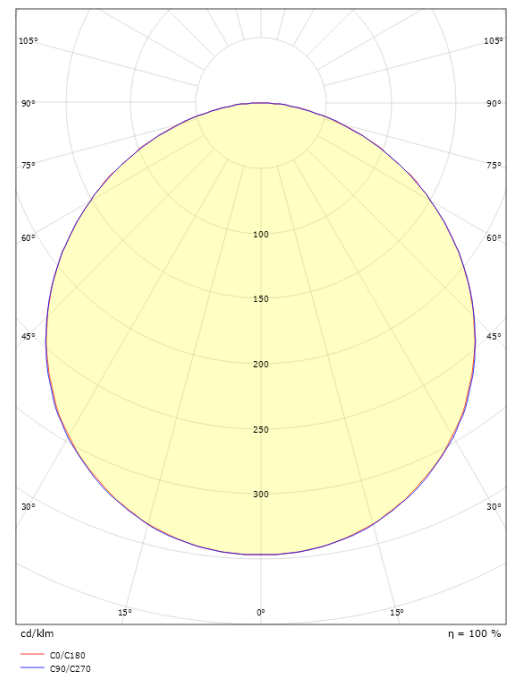

Montage/Aansluiting

Montage: Opbouw, Binnen
Aansluiting: Schroefloos klemmenblok

Afmetingen

Lengte (mm) L: 310
Breedte (mm) W: 310
Hoogte (mm) H: 77
Gewicht (kg) bruto/netto: 3.65 / 3.45

Verpakking

Verpakkingsafmetingen (mm): 318 x 318 x 92

7 0 2 1 9 8 6 0 5 3 6 5 4