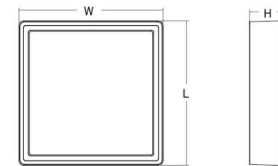

Lichttechniek

Soort lichtbron: LED
Luminous flux: 1980lm
Noodlumen: EM 360 lm
Werkzaamheid: 94 lm/W
Kleurtemperatuur: 3000K
Kleurweergave (CRI): Ra>80
MacAdams factor: SDCM: 3
levensduur: L70/B20>100,000
Min. omgevingstemperatuur: 0°C
Lichtverdeling: Direct
Optiek: Plastic Opal
Bundelhoek: 110°
Fotobiologische veiligheid: RG 0