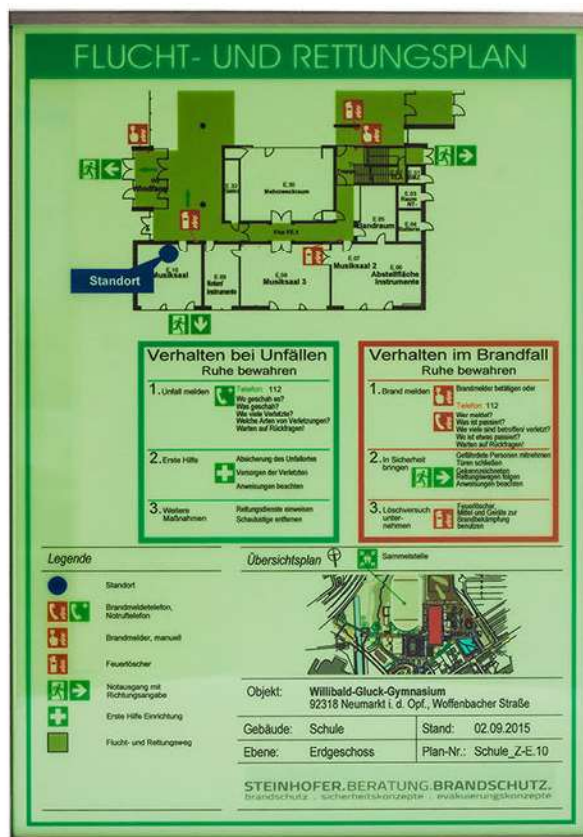

GLASGOW Wegweiser DIN A3 hoch

Artikelnummer: 7664
 Alternative Artikelnummer: I2403
 Beschreibung: GLASGOW Wegweiser DIN A3 hoch
 - zur Schraubmontage -
 • Format: 423 x 300 mm
 • für Einleger im Format: 420 x 297 mm
 • sichtbare Fläche: 417 x 297 mm
 • Grundplatte aus Edelstahl
 • Abdeckung aus Einscheibensicherheitsglas
 420 x 297 x 4 mm

- Entnahme mittels Sauger