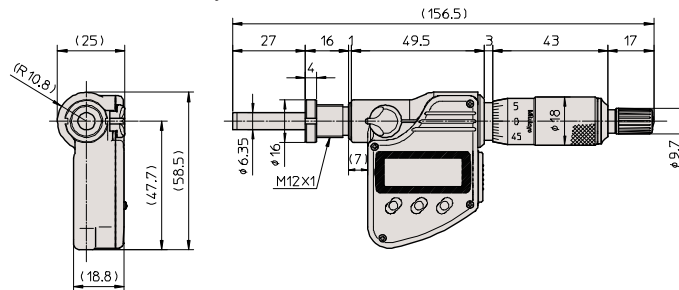

Beépíthető mikrométer 12mm-es szárral

Funkciók	Sorozat 350
ZERO/ABS	●
Auto kikapcsolás (< 20 perc)	●
2 x PRESET	●
Zárolás funkció	●
Adatkimenet	●
HOLD	●

Specifikáció

Pontosság	±2 μm (kvantilis hiba nélkül)
Felbontás	0,001 mm
Mérőorsó	Orsózárral, ø 6,35 mm, menetemelkedés 0,5 mm
Tápegység	SR-44 elem
Elem élettartam	~ 2.4 év
Kijelző	LCD, karakter magasság 7,5 mm

Beépített mikrométer 25 mm elmozdulással és 12 mm-es szárral a következő előnyöket biztosítja

- Gépekbe és műszerekbe építhető.
- Kiváló víz- és porállóság (IP65 védekezési szint) lehetővé teszi olyan megmunkálási környezetben történő felhasználást, ahol fröccsenő hűtőfolyadéknak van kitéve (kivéve a menetes szárú típusokat).
- A mérési értékek egyértelműen, 0,001 mm-es lépésekben jelennek meg.

350-281-30

Metrikus

No.	Tartomány [mm]	Orsóvég	Megjegyzés	Szár	Szár Ø	Készülék vastagság rögzítő anyához [mm]	Tömeg [g]
350-271-30	0 - 25	Sík (keményfém)	IP65	Sima	12 / 18 mm		230
350-272-30	0 - 25	Sík (keményfém)	Menetes szár	Rögzítővel	M12 x 1	11,5	230
350-273-30	0 - 25	Gömb (SR4)	IP65	Sima	12 / 18 mm		230
350-274-30	0 - 25	Gömb (SR4)	Menetes szár	Rögzítővel	M12 x 1	11,5	230
350-281-30	0 - 25	Sík (keményfém)	IP65	Sima	12 mm		230
350-282-30	0 - 25	Sík (keményfém)	IP65	Rögzítővel	12 mm	11,5	230
350-283-30	0 - 25	Gömb (SR4)	IP65	Sima	12 mm		230
350-284-30	0 - 25	Gömb (SR4)	IP65	Rögzítővel	12 mm	11,5	230
350-261-30	0 - 25	Sík	IP65 nem-forgó kivétel racsni nélkül	Sima	12/18 mm		235

350-281-30 () teljesen behúzott orsóval

350-282-30

350-272-30