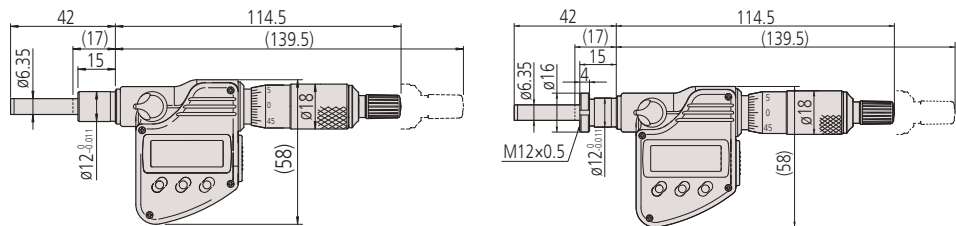

Beépíthető mikrométer 12mm-es szárral

Funkciók	Sorozat 350
ZERO/ABS	●
Auto kikapcsolás (< 20 perc)	●
2 x PRESET	●
Zárolás funkció	●
Adatkimenet	●
HOLD	●

Specifikáció

Pontosság	±2 μm (kvantilis hiba nélkül)
Felbontás	0,001 mm
Mérőorsó	Orsózárral, ø 6,35 mm, menetemelkedés 0,5 mm
Tápegység	SR-44 elem
Elem élettartam	~ 2.4 év
Kijelző	LCD, karakter magasság 7,5 mm

Beépített mikrométer 25 mm elmozdulással és 12 mm-es szárral a következő előnyöket biztosítja

- Gépekbe és műszerekbe építhető.
- Kiváló víz- és porállóság (IP65 védekezési szint) lehetővé teszi olyan megmunkálási környezetben történő felhasználást, ahol fröccsenő hűtőfolyadéknak van kitéve (kivéve a menetes szárú típusokat).
- A mérési értékek egyértelműen, 0,001 mm-es lépésekben jelennek meg.

350-281-30

Metrikus

No.	Tartomány [mm]	Orsóvég	Megjegyzés	Szár	Szár Ø	Készülék vastagság rögzítő anyához [mm]	Tömeg [g]
350-271-30	0 - 25	Sík (keményfém)	IP65	Sima	12 / 18 mm		230
350-272-30	0 - 25	Sík (keményfém)	Menetes szár	Rögzítővel	M12 x 1	11,5	230
350-273-30	0 - 25	Gömb (SR4)	IP65	Sima	12 / 18 mm		230
350-274-30	0 - 25	Gömb (SR4)	Menetes szár	Rögzítővel	M12 x 1	11,5	230
350-281-30	0 - 25	Sík (keményfém)	IP65	Sima	12 mm		230
350-282-30	0 - 25	Sík (keményfém)	IP65	Rögzítővel	12 mm	11,5	230
350-283-30	0 - 25	Gömb (SR4)	IP65	Sima	12 mm		230
350-284-30	0 - 25	Gömb (SR4)	IP65	Rögzítővel	12 mm	11,5	230
350-261-30	0 - 25	Sík	IP65 nem-forgó kivétel racsni nélkül	Sima	12/18 mm		235