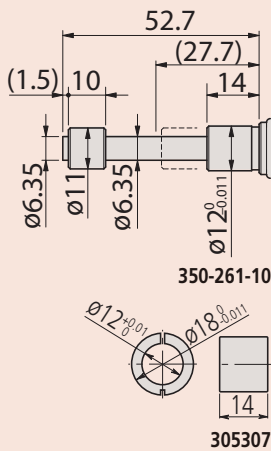

Beépíthető mikrométer 12mm-es szárral

Funkciók	Sorozat 350
ZERO/ABS	●
Auto kikapcsolás (< 20 perc)	●
2 x PRESET	●
Zárolás funkció	●
Adatkimenet	●
HOLD	●

Specifikáció

Pontosság	±2 μm (kvantilis hiba nélkül)
Felbontás	0,001 mm
Mérőorsó	Orsózárral, ø 6,35 mm, menetemelkedés 0,5 mm
Tápegység	SR-44 elem
Elem élettartam	~ 2.4 év
Kijelző	LCD, karakter magasság 7,5 mm

Tartozékok

No.	Leírás
938882	SR-44 elem
305307	Persely Ø12/18 mm 14 mm hossz
306625	Persely Ø 12/Ø 18 mm 16 mm hossz

306625 etalon 350-271-10, 350-273-10 modellhez
305307 etalon 350-261-10 modellhez

Sorozat 350

Beépített mikrométer 25 mm elmozdulással és 12 mm-es szárral a következő előnyöket biztosítja

- Gépekbe és műszerekbe építhető.
- Kiváló víz- és porállóság (IP65 védekezési szint) lehetővé teszi olyan megmunkálási környezetben történő felhasználást, ahol fröccsenő hűtőfolyadéknak van kitéve (kivéve a menetes szárú típusokat).
- A mérési értékek egyértelműen, 0,001 mm-es lépésekben jelennek meg.

350-281-30

Metrikus

No.	Tartomány [mm]	Orsóvég	Megjegyzés	Szár	Szár Ø	Készülék vastagság rögzítő anyához [mm]	Tömeg [g]
350-271-30	0 - 25	Sík (keményfém)	IP65	Sima	12 / 18 mm		230
350-272-30	0 - 25	Sík (keményfém)	Menetes szár	Rögzítővel	M12 x 1	11,5	230
350-273-30	0 - 25	Gömb (SR4)	IP65	Sima	12 / 18 mm		230
350-274-30	0 - 25	Gömb (SR4)	Menetes szár	Rögzítővel	M12 x 1	11,5	230
350-281-30	0 - 25	Sík (keményfém)	IP65	Sima	12 mm		230
350-282-30	0 - 25	Sík (keményfém)	IP65	Rögzítővel	12 mm	11,5	230
350-283-30	0 - 25	Gömb (SR4)	IP65	Sima	12 mm		230
350-284-30	0 - 25	Gömb (SR4)	IP65	Rögzítővel	12 mm	11,5	230
350-261-30	0 - 25	Sík	IP65 nem-forgó kivétel racsni nélkül	Sima	12/18 mm		235